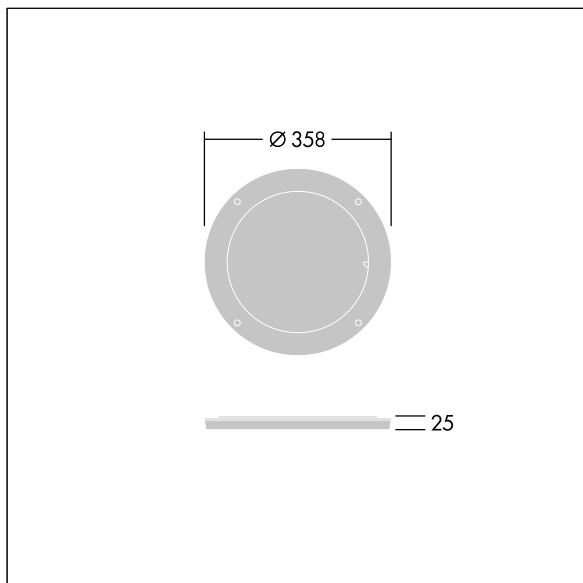

Contrast

96635062 CONT3 36/52L HONEY COMB ANT

THORN

ISO 9223
C5

Contrast

Wabenraster als Blendschutz. Direkte Montage an der Front einer Maxi Contrast-Leuchte. Best resistance against corrosion. Compatible with seaside installation.

TLG_CON3_F_S_ACCESS_HONEYCOMB.jpg

TLG_CONL_M_36-52LHF.wmf

Die mit * gekennzeichneten Werte sind Bemessungswerte. Die Werte gelten, wenn nicht anders angegeben, für eine Umgebungstemperatur von 25°C.

Die Produkte von Thorn Lighting unterliegen einer kontinuierlichen Weiterentwicklung. Wir behalten uns vor, ohne weitere Publikation technische oder formale Änderungen an unseren Produkten vorzunehmen.