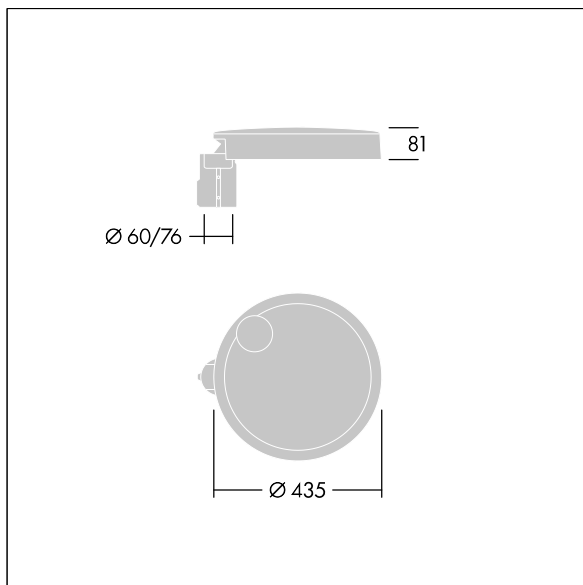

96635148 CT S 24L50-730 NR CL1 T76F ANT

Carat

Eine elegante, urbane Leuchte mit großer Beständigkeit. Programmierbarer LED-Treiber, nicht dimmbar eingestellt, 24 LEDs betrieben bei 500mA. Gehäuse: Mini, Aluminium (EN AC-44300) druckguss, pulverbeschichtet in THORN DUNKELGRAU, strukturiert, (ähnlich DB 703 / AKZO 900), texturiert. Schaft: in THORN DUNKELGRAU, strukturiert, (ähnlich DB 703 / AKZO 900). Abdeckung: Glas. Befestigungen: Edelstahl mit anti-galvanischer Behandlung. Optik: Schmale Straße. LEDs: Farbwiedergabeindex min.: 70 Ähnlichste Farbtemperatur*: 3000 Kelvin. Schutzklasse I, Schlagfestigkeit: IK08, IP66, Ta max.: 35° C. Lieferung komplett mit vormontiertem Mastadapter (Ø 76 mm) für Mastaufsatzmontage, 5° Neigung.

Abmessungen: Ø435 x 81 mm
 Leuchten Leistung: 37 W
 Leuchten Lichtstrom: 5220 lm
 Leuchten Lichtausbeute: 141 lm/W
 Gewicht: 6,8 kg
 Windangriffsfläche: 0.04 m²

TLG_CARA_F_S_PostTop.jpg

TLG_CARA_M_SMTp.wmf

Carat

96635148 CT S 24L50-730 NR CL1 T76F ANT

THORN