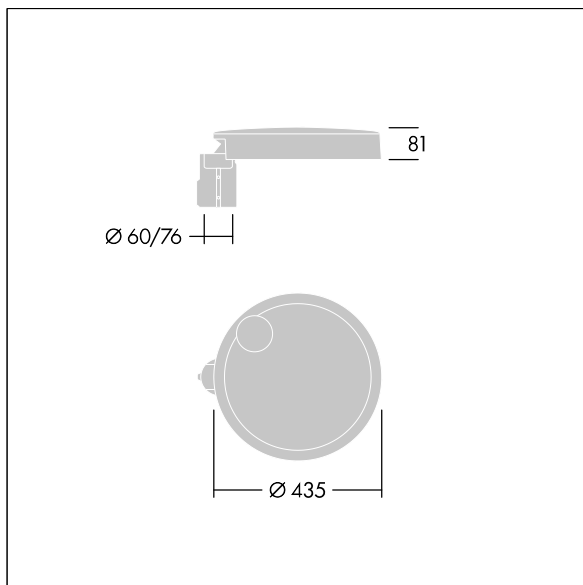

96635155 CT S 36L80-730 NR CL1 T76F ANT

Carat

Eine elegante, urbane Leuchte mit großer Beständigkeit. Programmierbarer LED-Treiber, nicht dimmbar eingestellt, 36 LEDs betrieben bei 800mA. Gehäuse: Mini, Aluminium (EN AC-44300) druckguss, pulverbeschichtet in THORN DUNKELGRAU, strukturiert, (ähnlich DB 703 / AKZO 900), texturiert. Schaft: in THORN DUNKELGRAU, strukturiert, (ähnlich DB 703 / AKZO 900). Abdeckung: Glas. Befestigungen: Edelstahl mit anti-galvanischer Behandlung. Optik: Schmale Straße. LEDs: Farbwiedergabeindex min.: 70 Ähnlichste Farbtemperatur*: 3000 Kelvin. Schutzklasse I, Schlagfestigkeit: IK08, IP66, Ta max.: 35° C. Lieferung komplett mit vormontiertem Mastadapter (Ø 76 mm) für Mastaufsatzmontage, 5° Neigung.

Abmessungen: Ø435 x 81 mm
 Leuchten Leistung: 87 W
 Leuchten Lichtstrom: 11539 lm
 Leuchten Lichtausbeute: 133 lm/W
 Gewicht: 7,4 kg
 Windangriffsfläche: 0.04 m²

TLG_CARA_F_S_PostTop.jpg

TLG_CARA_M_SMTp.wmf