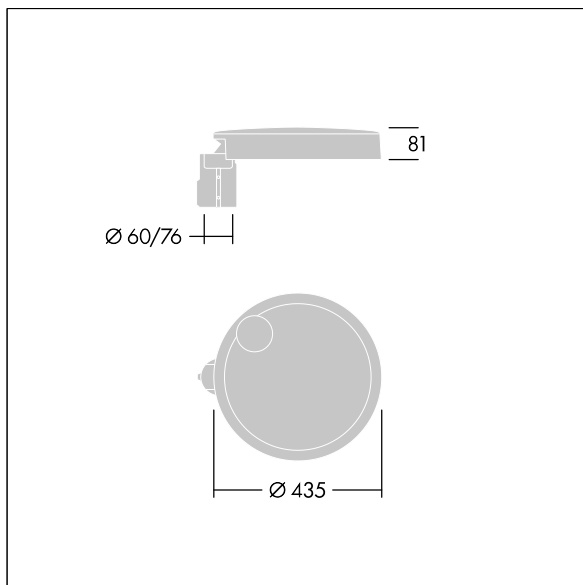

## Carat

Eine elegante, urbane Leuchte mit großer Beständigkeit. Programmierbarer LED-Treiber, nicht dimmbar eingestellt, 36 LEDs betrieben bei 800mA. Gehäuse: Mini, Aluminium (EN AC-44300) druckguss, pulverbeschichtet in THORN DUNKELGRAU, strukturiert, (ähnlich DB 703 / AKZO 900), texturiert. Schaft: in THORN DUNKELGRAU, strukturiert, (ähnlich DB 703 / AKZO 900). Abdeckung: Glas. Befestigungen: Edelstahl mit anti-galvanischer Behandlung. Optik: Schmale Straße. LEDs: Farbwiedergabeindex min.: 70 Ähnlichste Farbtemperatur\*: 3000 Kelvin. Schutzklasse I, Schlagfestigkeit: IK08, IP66, Ta max.: 35° C. Lieferung komplett mit vormontiertem Mastadapter (Ø 76 mm) für Mastaufsatzmontage, 5° Neigung.

Abmessungen: Ø435 x 81 mm  
 Leuchten Leistung: 87 W  
 Leuchten Lichtstrom: 11539 lm  
 Leuchten Lichtausbeute: 133 lm/W  
 Gewicht: 7,4 kg  
 Windangriffsfläche: 0.04 m²

TLG\_CARA\_F\_S\_PostTop.jpg

TLG\_CARA\_M\_SMTP.wmf