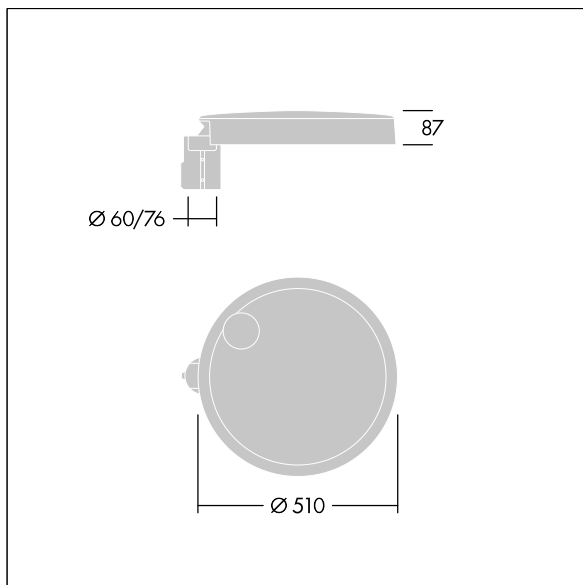

## Carat

Eine elegante, urbane Leuchte mit großer Beständigkeit. Programmierbarer LED-Treiber, nicht dimmbar eingestellt, 48 LEDs betrieben bei 1,05A. Gehäuse: Maxi, Aluminium (EN AC-44300) druckguss, in THORN DUNKELGRAU, strukturiert, (ähnlich DB 703 / AKZO 900),. Schaft: in THORN DUNKELGRAU, strukturiert, (ähnlich DB 703 / AKZO 900). Abdeckung: Glas. Befestigungen: Edelstahl mit anti-galvanischer Behandlung. Optik: Schmale Straße. LEDs: Farbwiedergabeindex min.: 70 Ähnlichste Farbtemperatur\*: 3000 Kelvin. Schutzklasse I, Schlagfestigkeit: IK08, IP66, Ta max.: 35° C. Lieferung komplett mit vormontiertem Mastadapter (Ø 76 mm) für Mastaufsatzmontage, 5° Neigung.

Abmessungen: Ø510 x 87 mm  
 Leuchten Leistung: 118 W  
 Leuchten Lichtstrom: 15593 lm  
 Leuchten Lichtausbeute: 132 lm/W  
 Gewicht: 9,7 kg  
 Windangriffsfläche: 0.05 m<sup>2</sup>

TLG\_CARA\_F\_L\_PostTop.jpg