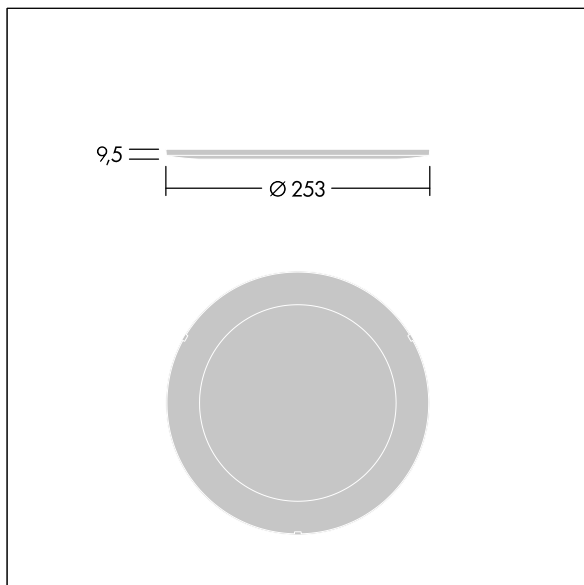

Cetus

96635251 CETUS3 L IP54 COVER

THORN

Cetus

Eine transparente Abdeckung für Cetus Downlight in Größe Maxi, als zusätzlicher Schutz für den Reflektor. Material: Polycarbonat (PC), UV-beständig.

Gewicht: 0,13 kg

TLG_CTU3_F_L_COV.jpg

TLG_CTU3_M_PCL.wmf

Die mit * gekennzeichneten Werte sind Bemessungswerte. Die Werte gelten, wenn nicht anders angegeben, für eine Umgebungstemperatur von 25°C.

Die Produkte von Thorn Lighting unterliegen einer kontinuierlichen Weiterentwicklung. Wir behalten uns vor, ohne weitere Publikation technische oder formale Änderungen an unseren Produkten vorzunehmen.