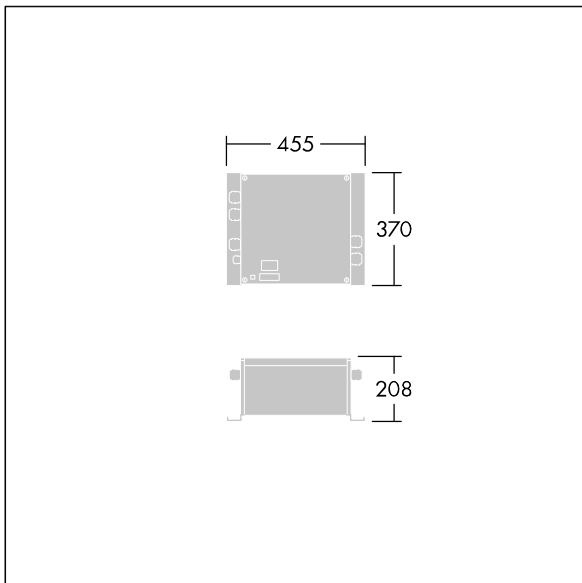

TLG_GTPR_M_GEARBOX.wmf

Die mit * gekennzeichneten Werte sind Bemessungswerte. Die Werte gelten, wenn nicht anders angegeben, für eine Umgebungstemperatur von 25°C.

Die Produkte von Thorn Lighting unterliegen einer kontinuierlichen Weiterentwicklung. Wir behalten uns vor, ohne weitere Publikation technische oder formale Änderungen an unseren Produkten vorzunehmen.

© Thorn Lighting