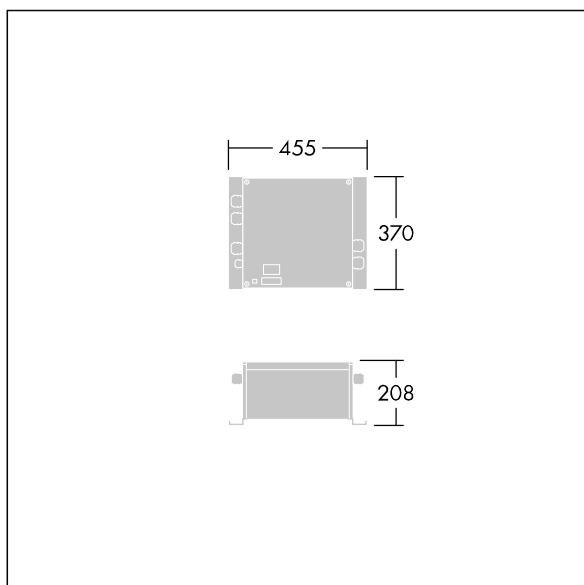

TLG_GTPR_M_GEARBOX.wmf

Die mit * gekennzeichneten Werte sind Bemessungswerte. Die Werte gelten, wenn nicht anders angegeben, für eine Umgebungstemperatur von 25°C.

Die Produkte von Thorn Lighting unterliegen einer kontinuierlichen Weiterentwicklung. Wir behalten uns vor, ohne weitere Publikation technische oder formale Änderungen an unseren Produkten vorzunehmen.

© Thorn Lighting