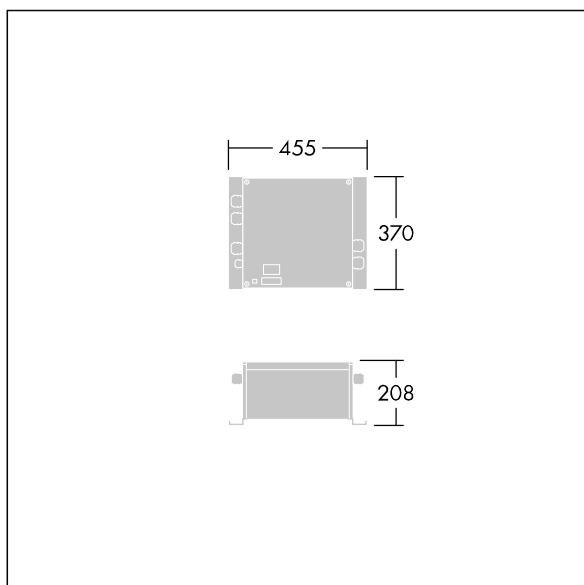

TLG_GTAL_F_PDB_GB.jpg

TLG_GTPR_M_GEARBOX.wmf

Die mit * gekennzeichneten Werte sind Bemessungswerte. Die Werte gelten, wenn nicht anders angegeben, für eine Umgebungstemperatur von 25°C.

Die Produkte von Thorn Lighting unterliegen einer kontinuierlichen Weiterentwicklung. Wir behalten uns vor, ohne weitere Publikation technische oder formale Änderungen an unseren Produkten vorzunehmen.