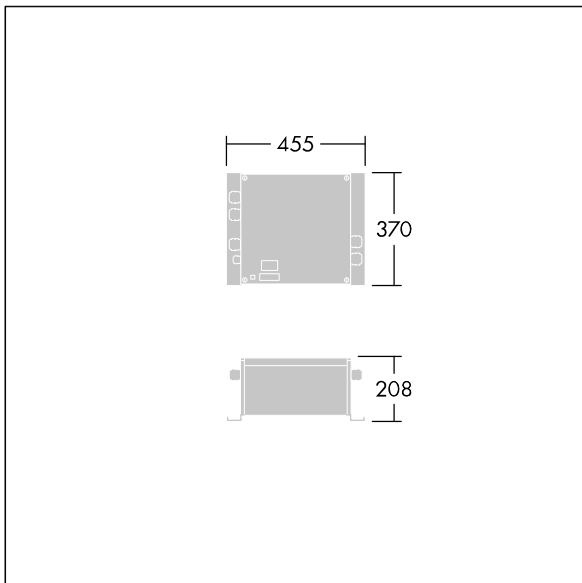

TLG_GTAL_F_PDB_GB.jpg

TLG_GTPR_M_GEARBOX.wmf

Die mit * gekennzeichneten Werte sind Bemessungswerte. Die Werte gelten, wenn nicht anders angegeben, für eine Umgebungstemperatur von 25°C.

Die Produkte von Thorn Lighting unterliegen einer kontinuierlichen Weiterentwicklung. Wir behalten uns vor, ohne weitere Publikation technische oder formale Änderungen an unseren Produkten vorzunehmen.