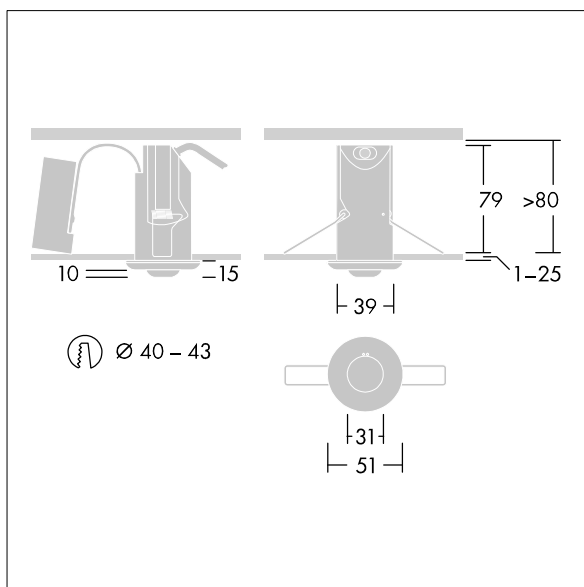

Voyager Fit

THORN

96629568 VOYAGER FIT MRC E3D NM

+ SPOT: spot emergency optic

Voyager Fit

Autarke Notlichtleuchte zur Einbaumontage, mit 3 Stunden Notlichtfunktion und Selbsttest/ DALI adressierbarer Testung, Bereitschaftsschaltung. Gehäuse: Polycarbonat (PC), weiß (ähnlich RAL9016). Akkugurt: Kautschuk, rot, Kabel enthalten. Geeignet zur Montage in Decken mit einer Stärke von 1 bis 25 mm. Schutzklasse II, IP20, IK03. Deckenausschnitt Ø 40 mm, mindestens 80 mm Tiefe. Vorverkabelt mit 250 mm, raucharmem, halogenfreiem, verseiltem 0,75-mm²-Kabel mit vorbereiteten Enden. Inklusive LED-Modul mit 6500K.

Bestückt mit:

Optics Linse, Polycarbonat (PC), transparent, für Notlichtbeleuchtung, Lichtverteilung: punktförmig. Der Leuchte liegt ein Satz mit drei Linsen bei.

TLG_VOYF_F_SET.jpg

TLG_VOYF_M_LD1.wmf

Die mit * gekennzeichneten Werte sind Bemessungswerte. Thorn setzt bewährte und geprüfte Komponenten von führenden Lieferanten ein. Dennoch kann es bei einzelnen LEDs während ihrer Nennlebensdauer vereinzelt zu technologisch bedingten Ausfällen kommen. Laut internationalen Standards besteht für den Nominallichtstrom und die Anschlusslast eine Toleranz von ± 10 %. Die Werte gelten, wenn nicht anders angegeben, für eine Umgebungstemperatur von 25°C.