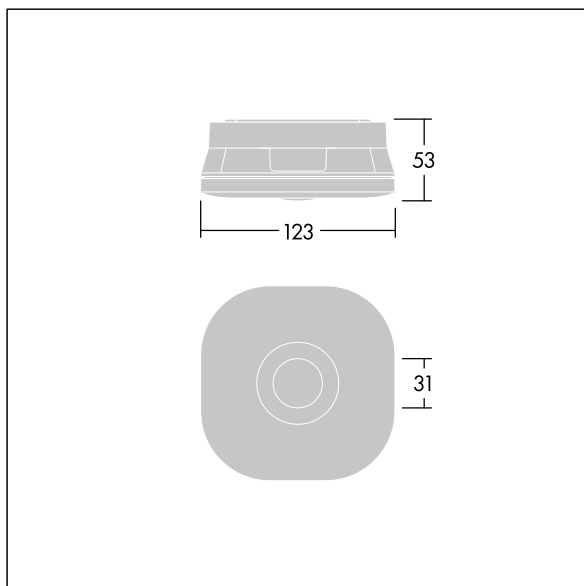

TLG_VOYF_M_MSC_NM.wmf

Die mit * gekennzeichneten Werte sind Bemessungswerte. Thorn setzt bewährte und geprüfte Komponenten von führenden Lieferanten ein. Dennoch kann es bei einzelnen LEDs während ihrer Nennlebensdauer vereinzelt zu technologisch bedingten Ausfällen kommen. Laut internationalen Standards besteht für den Nominallichtstrom und die Anschlusslast eine Toleranz von $\pm 10\%$. Die Werte gelten, wenn nicht anders angegeben, für eine Umgebungstemperatur von 25°C.

Die Produkte von Thorn Lighting unterliegen einer kontinuierlichen Weiterentwicklung. Wir behalten uns vor, ohne weitere Publikation technische oder formale Änderungen an unseren Produkten vorzunehmen.

© Thorn Lighting