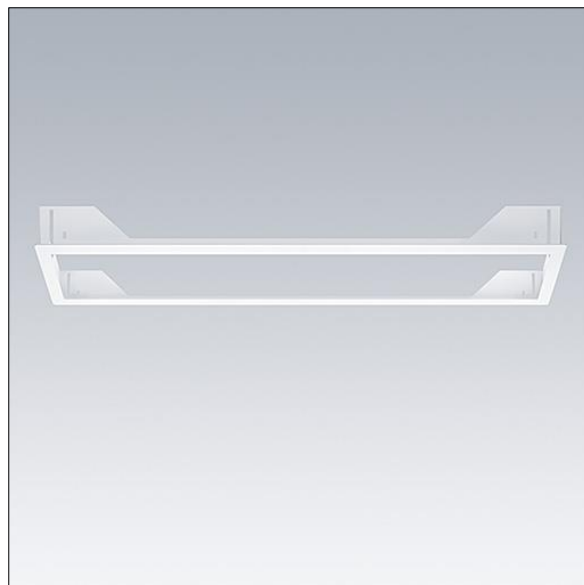

### 96635447 BETA 3 PLASTERBOARD KIT 3x12

THORN

#### Beta 3

Rahmen zur Montage einer 1196 x 296 mm Beta 3-Leuchte als "E3S / E3DS" in eine 5 - 30 mm starke Gipskartondecke. Zur Notlichtbeleuchtung kann dieses Zubehör NUR mit folgenden Varianten verwendet werden:.

Ausschnitt: 1210 x 310 mm.

Gewicht: 2,5 kg

TLG\_BET3\_F\_PKIT312.jpg

TLG\_BET3\_M\_PKIT312.wmf

Die mit \* gekennzeichneten Werte sind Bemessungswerte. Die Werte gelten, wenn nicht anders angegeben, für eine Umgebungstemperatur von 25°C.