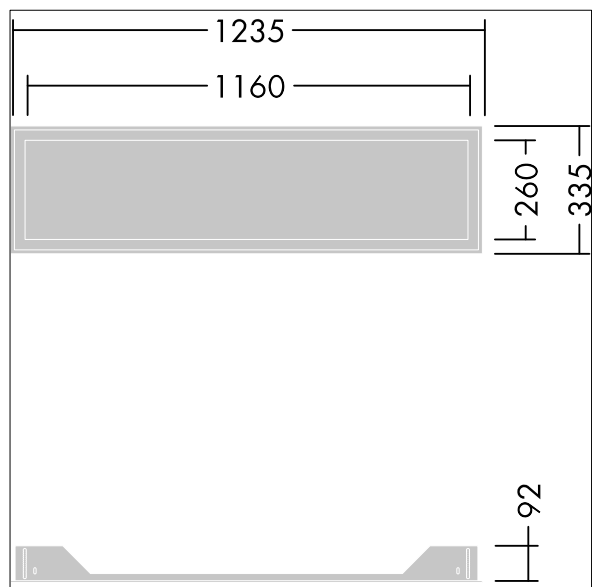

#### Beta 3

Rahmen zur Montage einer 1196 x 296 mm Beta 3-Leuchte als "E3S / E3DS" in eine 5 - 30 mm starke Gipskartondecke. Zur Notlichtbeleuchtung kann dieses Zubehör NUR mit folgenden Varianten verwendet werden:.

Ausschnitt: 1210 x 310 mm.

Gewicht: 2,5 kg

TLG\_BET3\_F\_PKIT312.jpg

TLG\_BET3\_M\_PKIT312.wmf

Die mit \* gekennzeichneten Werte sind Bemessungswerte. Die Werte gelten, wenn nicht anders angegeben, für eine Umgebungstemperatur von 25°C.