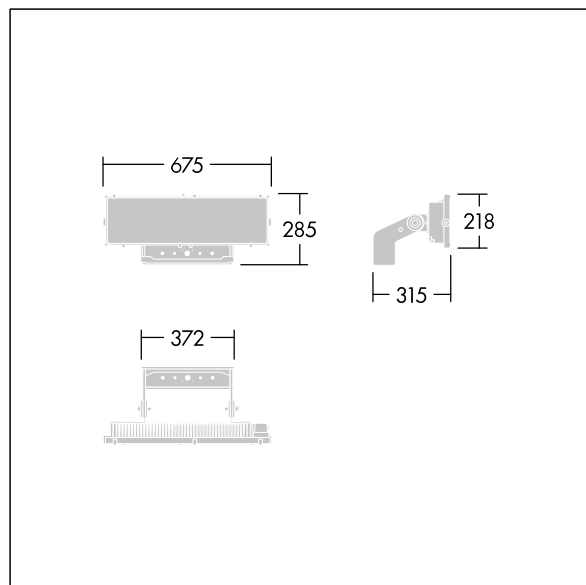

TLG_ALT5_M_V1.wmf

Dieses Produkt enthält eine Lichtquelle der Energieeffizienzklasse D.

Die mit * gekennzeichneten Werte sind Bemessungswerte. Thorn setzt bewährte und geprüfte Komponenten von führenden Lieferanten ein. Dennoch kann es bei einzelnen LEDs während ihrer Nennlebensdauer vereinzelt zu technologisch bedingten Ausfällen kommen. Laut internationalen Standards besteht für den Nominallichtstrom und die Anschlusslast eine Toleranz von $\pm 10\%$. Die Werte gelten, wenn nicht anders angegeben, für eine Umgebungstemperatur von 25°C.

Die Produkte von Thorn Lighting unterliegen einer kontinuierlichen Weiterentwicklung. Wir behalten uns vor, ohne weitere Publikation technische oder formale Änderungen an unseren Produkten vorzunehmen.

© Thorn Lighting