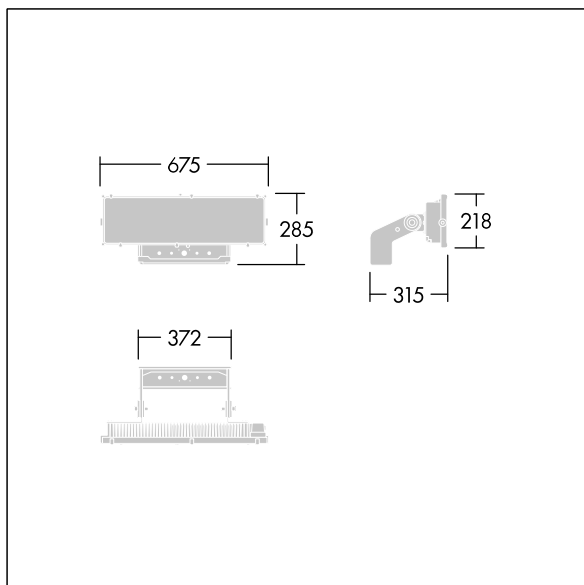

Altis Gen5

THORN

96671919 ALG5 144L85-740 PST A6 ANT

Altis Gen5

Leistungsstarkes LED-Flutlicht mit Optik 1: asymmetrisch 60° Lichtverteilung aus 144 LEDs. Externes Vorschaltgerät (maximaler Speisestrom 850mA) und Verdrahtung mittels H07 RN-F Kabel mit Minidurchmesser 13mm, separat zu bestellen. Schutzklasse I, IP66, IK08. Kühlkörper: Aluminiumdruckguss pulverbeschichtet dunkelgrau (ähnlich RAL 7043). Montagebügel und Rahmen: dunkelgrau (ähnlich RAL 7043). Abdeckung: 4mm Glas klar. Bügel wird unter Verwendung der vorhandenen Befestigungspunkte montiert (eine Schraube M20 oder zwei Schrauben M14). Flackerarmer Betrieb (<1%) geeignet für HDTV Übertragungen. Inklusive LED-Modul mit 4000K

Aufgrund der einzigartigen Berechnungsanforderungen dieses Produktes werden hier keine lichttechnischen Daten angegeben; Ihr örtlicher Kundenbetreuer berät Sie gerne bei der Planung.

Abmessungen: 315 x 675 x 285 mm
Leuchten Leistung: 356 W
Gewicht: 9,28 kg
Scx: 0.12m² bei 45°

TLG_ALT5_F_V1.jpg

TLG_ALT5_M_V1.wmf

Dieses Produkt enthält eine Lichtquelle der Energieeffizienzklasse D.

Die mit * gekennzeichneten Werte sind Bemessungswerte. Thorn setzt bewährte und geprüfte Komponenten von führenden Lieferanten ein. Dennoch kann es bei einzelnen LEDs während ihrer Nennlebensdauer vereinzelt zu technologisch bedingten Ausfällen kommen. Laut internationalen Standards besteht für den Nominallichtstrom und die Anschlusslast eine Toleranz von $\pm 10\%$. Die Werte gelten, wenn nicht anders angegeben, für eine Umgebungstemperatur von 25°C.