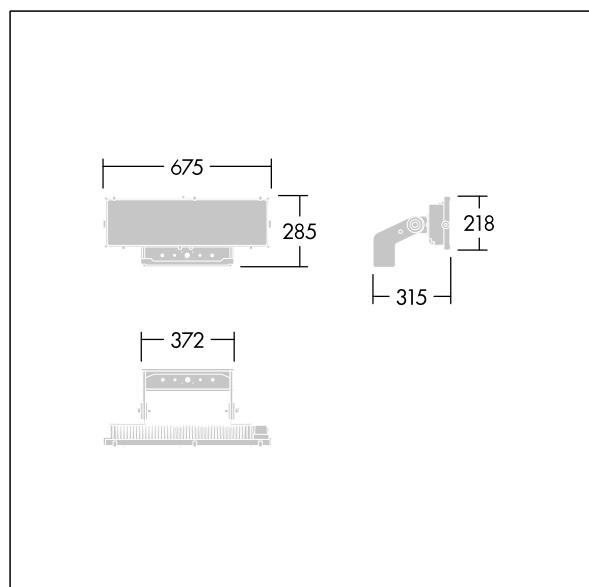

Altis Gen5

THORN

96671921 ALG5 168L105-740 PST NB ANT

Altis Gen5

Leistungsstarkes LED-Flutlicht mit Optik 1: engstrahlend Lichtverteilung aus 168 LEDs. Externes Vorschaltgerät (maximaler Speisestrom 1050 mA) und Verdrahtung mittels H07 RN-F Kabel mit Minidurchmesser 13mm, separat zu bestellen. Schutzklasse I, IP66, IK08. Kühlkörper: Aluminiumdruckguss pulverbeschichtet dunkelgrau (ähnlich RAL 7043). Montagebügel und Rahmen: dunkelgrau (ähnlich RAL 7043). Abdeckung: 4mm Glas klar. Bügel wird unter Verwendung der vorhandenen Befestigungspunkte montiert (eine Schraube M20 oder zwei Schrauben M14). Flackerarmer Betrieb (<1%) geeignet für HDTV Übertragungen. Inklusive LED-Modul mit 4000K

Aufgrund der einzigartigen Berechnungsanforderungen dieses Produktes werden hier keine lichttechnischen Daten angegeben; Ihr örtlicher Kundenbetreuer berät Sie gerne bei der Planung.

Abmessungen: 315 x 675 x 285 mm
Leuchten Leistung: 520 W
Gewicht: 9,28 kg
Scx: 0.12m² bei 45°

TLG_ALT5_F_V1.jpg

TLG_ALT5_M_V1.wmf

Dieses Produkt enthält eine Lichtquelle der Energieeffizienzklasse D.

Die mit * gekennzeichneten Werte sind Bemessungswerte. Thorn setzt bewährte und geprüfte Komponenten von führenden Lieferanten ein. Dennoch kann es bei einzelnen LEDs während ihrer Nennlebensdauer vereinzelt zu technologisch bedingten Ausfällen kommen. Laut internationalen Standards besteht für den Nominallichtstrom und die Anschlusslast eine Toleranz von $\pm 10\%$. Die Werte gelten, wenn nicht anders angegeben, für eine Umgebungstemperatur von 25°C.