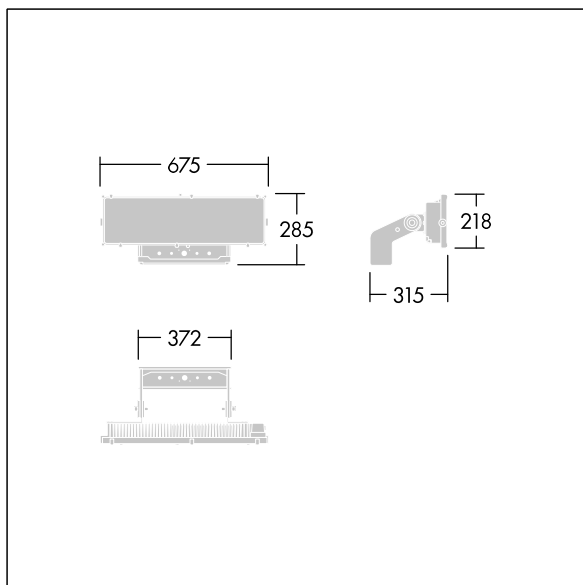

Altis Gen5

THORN

96671922 ALG5 168L85-740 PST NB ANT

Altis Gen5

Leistungsstarkes LED-Flutlicht mit Optik 1: engstrahlend Lichtverteilung aus 168 LEDs. Externes Vorschaltgerät (maximaler Speisestrom 850mA) und Verdrahtung mittels H07 RN-F Kabel mit Minidurchmesser 13mm, separat zu bestellen. Schutzklasse I, IP66, IK08. Kühlkörper: Aluminiumdruckguss pulverbeschichtet dunkelgrau (ähnlich RAL 7043). Montagebügel und Rahmen: dunkelgrau (ähnlich RAL 7043). Abdeckung: 4mm Glas klar. Bügel wird unter Verwendung der vorhandenen Befestigungspunkte montiert (eine Schraube M20 oder zwei Schrauben M14). Flackerarmer Betrieb (<1%) geeignet für HDTV Übertragungen. Inklusive LED-Modul mit 4000K

Aufgrund der einzigartigen Berechnungsanforderungen dieses Produktes werden hier keine lichttechnischen Daten angegeben; Ihr örtlicher Kundenbetreuer berät Sie gerne bei der Planung.

Abmessungen: 315 x 675 x 285 mm
Leuchten Leistung: 417 W
Gewicht: 9,28 kg
Scx: 0.12m² bei 45°

TLG_ALT5_F_V1.jpg

TLG_ALT5_M_V1.wmf

Dieses Produkt enthält eine Lichtquelle der Energieeffizienzklasse D.

Die mit * gekennzeichneten Werte sind Bemessungswerte. Thorn setzt bewährte und geprüfte Komponenten von führenden Lieferanten ein. Dennoch kann es bei einzelnen LEDs während ihrer Nennlebensdauer vereinzelt zu technologisch bedingten Ausfällen kommen. Laut internationalen Standards besteht für den Nominallichtstrom und die Anschlusslast eine Toleranz von $\pm 10\%$. Die Werte gelten, wenn nicht anders angegeben, für eine Umgebungstemperatur von 25°C.