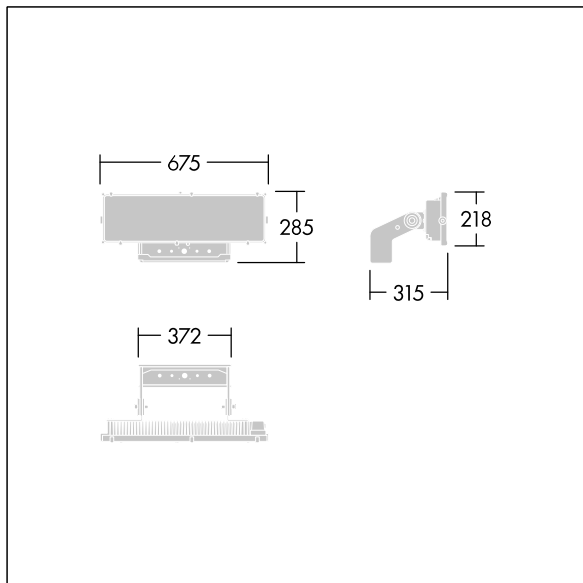

Altis Gen5

THORN

96671923 ALG5 168L70-740 PST NB ANT

Altis Gen5

Leistungsstarkes LED-Flutlicht mit Optik 1: engstrahlend Lichtverteilung aus 168 LEDs. Externes Vorschaltgerät (maximaler Speisestrom Leuchte mit 700mA Anschlussstrom) und Verdrahtung mittels H07 RN-F Kabel mit Minidurchmesser 13mm, separat zu bestellen. Schutzklasse I, IP66, IK08. Kühlkörper: Aluminiumdruckguss pulverbeschichtet dunkelgrau (ähnlich RAL 7043). Montagebügel und Rahmen: dunkelgrau (ähnlich RAL 7043). Abdeckung: 4mm Glas klar. Bügel wird unter Verwendung der vorhandenen Befestigungspunkte montiert (eine Schraube M20 oder zwei Schrauben M14). Flackerarmer Betrieb (<1%) geeignet für HDTV Übertragungen. Inklusive LED-Modul mit 4000K

Aufgrund der einzigartigen Berechnungsanforderungen dieses Produktes werden hier keine lichttechnischen Daten angegeben; Ihr örtlicher Kundenbetreuer berät Sie gerne bei der Planung.

Abmessungen: 315 x 675 x 285 mm
Leuchten Leistung: 340 W
Gewicht: 9,28 kg
Scx: 0.12m² bei 45°

TLG_ALT5_F_V1.jpg

TLG_ALT5_M_V1.wmf

Dieses Produkt enthält eine Lichtquelle der Energieeffizienzklasse D.

Die mit * gekennzeichneten Werte sind Bemessungswerte. Thorn setzt bewährte und geprüfte Komponenten von führenden Lieferanten ein. Dennoch kann es bei einzelnen LEDs während ihrer Nennlebensdauer vereinzelt zu technologisch bedingten Ausfällen kommen. Laut internationalen Standards besteht für den Nominallichtstrom und die Anschlusslast eine Toleranz von $\pm 10\%$. Die Werte gelten, wenn nicht anders angegeben, für eine Umgebungstemperatur von 25°C.