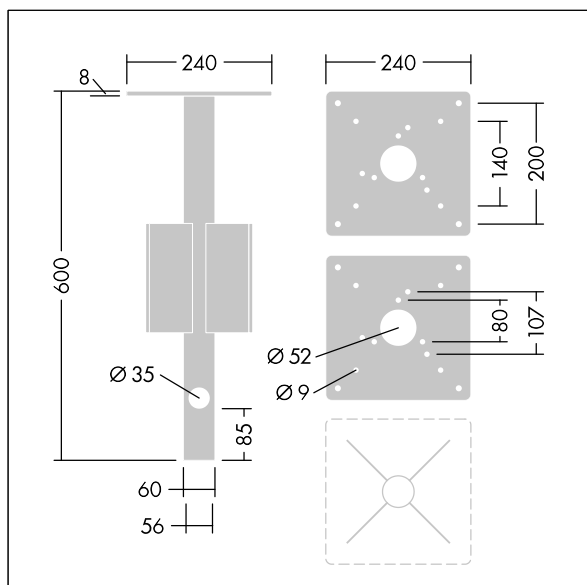

Raze Bollard

96635553 MGR SPIKE RAZE/DCO/THOR/CANDLE BOL

THORN

Raze Bollard

Erdspießadapter für Masten zur Bodenmontage mit Flanschplatte. Bolzen nicht inbegriffen.

TLG_ACCS_F_MRGSPIKE.jpg

TLG_BOLL_M_SPIKE.wmf

Die mit * gekennzeichneten Werte sind Bemessungswerte. Die Werte gelten, wenn nicht anders angegeben, für eine Umgebungstemperatur von 25°C.

Die Produkte von Thorn Lighting unterliegen einer kontinuierlichen Weiterentwicklung. Wir behalten uns vor, ohne weitere Publikation technische oder formale Änderungen an unseren Produkten vorzunehmen.