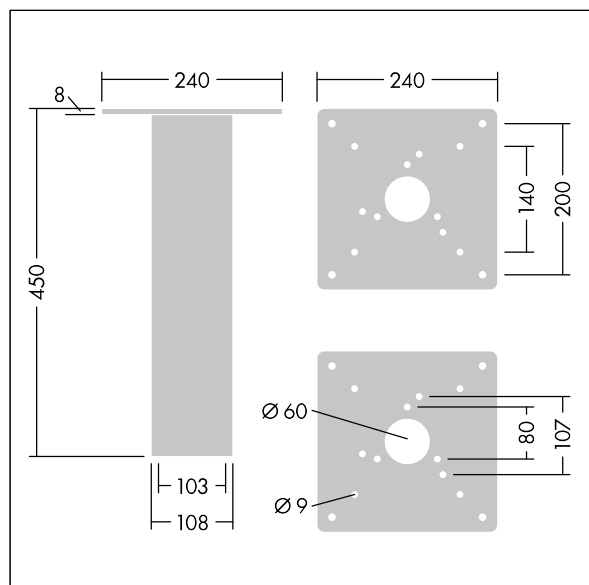

Raze Bollard

96635554 MGR BASE RAZE/DCO/THOR/CANDLE BOL

THORN

Raze Bollard

Erdssockeladapter für Masten zur Bodenmontage mit Flanschplatte. Bolzen nicht inbegriffen.

TLG_ACCS_F_MRGBASE.jpg

TLG_BOLL_M_BASE.wmf

Die mit * gekennzeichneten Werte sind Bemessungswerte. Die Werte gelten, wenn nicht anders angegeben, für eine Umgebungstemperatur von 25°C.

Die Produkte von Thorn Lighting unterliegen einer kontinuierlichen Weiterentwicklung. Wir behalten uns vor, ohne weitere Publikation technische oder formale Änderungen an unseren Produkten vorzunehmen.