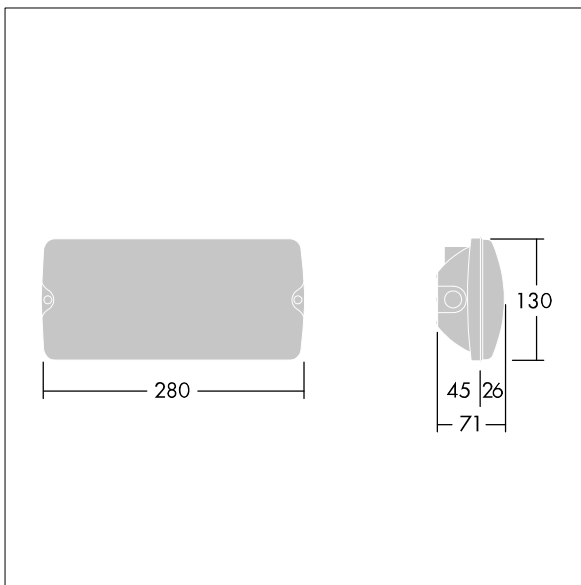

Voyager Solid

96635563 VOYAGER SOLID MS E3BC WH

THORN

IEC EN 60598-1 RG 0	IP65	IK07	CE	T _a 5 40
---------------------------	------	------	----	------------------------

Voyager Solid

LED-Sicherheitsleuchte (IP65) zur Deckenaufputzmontage. Halbeinbaumontage möglich mit optionalem Montagerahmen. Vorschaltgerät: Elektronisches, nicht dimmbares Betriebsgerät Leuchte mit Einzelbatterieversorgung für 3h Notlichtbetrieb in Dauer- oder Bereitschaftsschaltung mit integriertem Funkmodul basicDim Wireless (Casambi) zur drahtlosen Kommunikation mit zentralem Monitoringsystem. Funk: 2,4 - 2,483 GHz; Funkleistung: + 4 dBm. Gehäuse: Polycarbonat (PC), weiß. Abdeckung: Polycarbonat (PC), transparent. Schutzklasse II. Interne ISO-Piktogramme für eine Sichtweite von 23 m (96634866, separat zu bestellen) erhältlich.

Abmessungen: 280 x 130 x 71 mm

Leuchten Leistung: 4,2 W

Gewicht: 0,75 kg

TLG_VYSO_F_OPS.jpg

TLG_VYSO_M_LDS.wmf

Die mit * gekennzeichneten Werte sind Bemessungswerte. Thorn setzt bewährte und geprüfte Komponenten von führenden Lieferanten ein. Dennoch kann es bei einzelnen LEDs während ihrer Nennlebensdauer vereinzelt zu technologisch bedingten Ausfällen kommen. Laut internationalen Standards besteht für den Nominallichtstrom und die Anschlusslast eine Toleranz von $\pm 10\%$. Die Werte gelten, wenn nicht anders angegeben, für eine Umgebungstemperatur von 25°C.