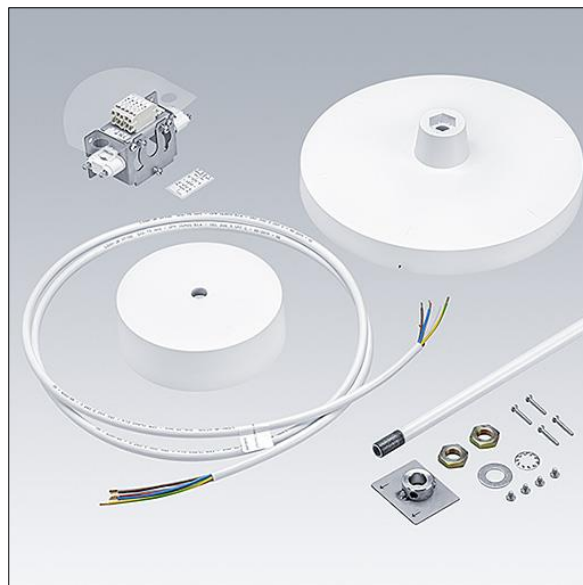

## Novaline Style

96635685 NOVS M/L SUSP SET AP2 WH

THORN

### Novaline Style

Pendelrohrabhängung für Produktfamilie NOVALINE Style.  
Zubehör für Größe M / L, bestehend aus weißem  
Pendelrohr in Länge 1800mm Klemmenanschluss,  
Halteblech mit weißer Abdeckung, weißer Deckenrosette  
aus Kunststoff und Einspeisungskabel.