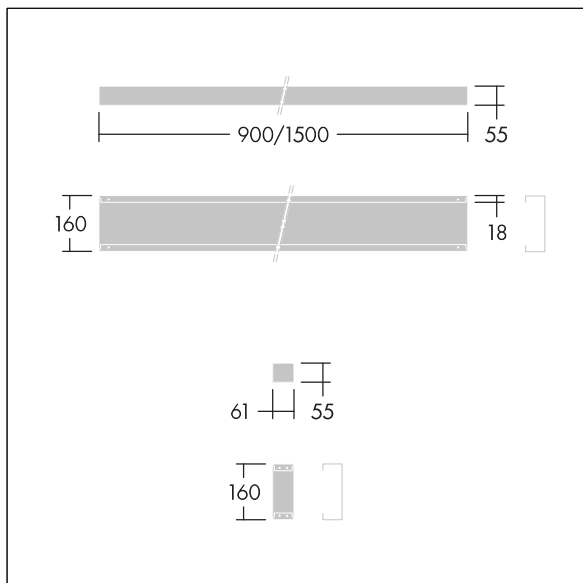

Punch

96635743 PUNCH 3 LV C MOUNT SET

THORN

Punch

Durchgangsverdrahtungs-Satz für Punch LV
Lichtbandmontage. Gehäuse: Mechanischer Anschluss
aus , , inklusive Kabel zur Durchgangsverdrahtung,. Ohne
weiteres Zubehör einsetzbar.

Gewicht: 0,5 kg

TLG_PNCH_F_Mountkit_1700.jpg

TLG_PNC3_M_LV_RESD_INFIL.wmf

Die mit * gekennzeichneten Werte sind Bemessungswerte. Die Werte gelten, wenn nicht anders angegeben, für eine Umgebungstemperatur von 25°C.