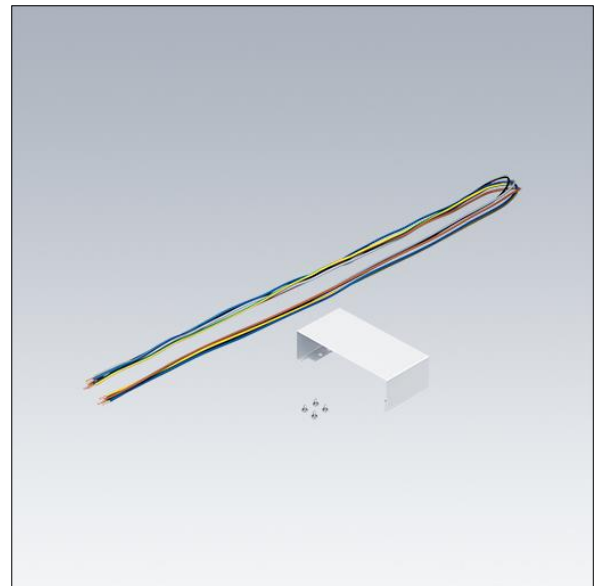

Punch

96635743 PUNCH 3 LV C MOUNT SET

THORN

Punch

Durchgangsverdrahtungs-Satz für Punch LV
Lichtbandmontage. Gehäuse: Mechanischer Anschluss
aus , , inklusive Kabel zur Durchgangsverdrahtung,. Ohne
weiteres Zubehör einsetzbar.

Gewicht: 0,5 kg

TLG_PNCH_F_Mountkit_1700.jpg

TLG_PNC3_M_LV_RESD_INFIL.wmf

Die mit * gekennzeichneten Werte sind Bemessungswerte. Die Werte gelten, wenn nicht anders angegeben, für eine Umgebungstemperatur von 25°C.