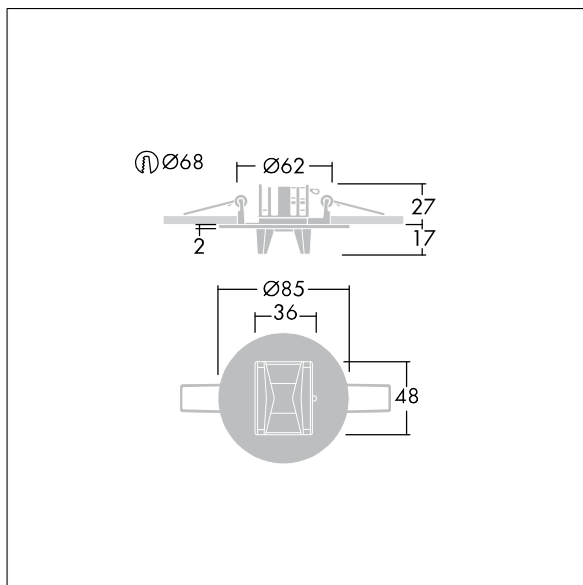

Voyager Star

96637541 VOYAGER STAR MRCR ESC E3D SR

THORN

Voyager Star

LED Sicherheitsleuchte zur Fluchtwegbeleuchtung mit min. 1 lux gemäß EN 1838; Komplett inklusive LEDs.; high power LED, kaltweiß 5.600 Kelvin; Linse aus Polycarbonat (PC); optimales Thermomanagement mittels Kühlblech; Decken-Einbauleuchte für 68 mm Deckenausschnitt und Deckenstärken von 1-25 mm; werkzeuglose Schnellmontage der Leuchte; werkzeugloser Austausch von Akku und Betriebsgerät; Gerätebox für Deckeneinwurf aus PC; Abdeckring aus Aluminiumdruckguss, pulverbeschichtet; silbergrau (ähnlich RAL9006); Leuchte mit Einzelbatterieversorgung für 3 h Notlichtbetrieb in Dauer- oder Bereitschaftsschaltung, automatischer Test (Autotest) durch die Leuchte, optional zentrales Monitoring über DALI, Anzeige des Leuchtenstatus über Status-LED; Adressierung optisch oder per EZ-Adressierung möglich; Dauerschaltung: -20°C bis +30°C, Bereitschaftsschaltung: -20°C bis +35°C; Spannungsversorgung: 220-240 V AC (+/- 10%) 50-60 Hz; 176-280 V DC; Leuchten Leistung: 4,5 W; Bereitschafts- und Dauerschaltung über Drahtbrücke zwischen L und L' einstellbar; SC2; Leuchte halogenfrei und silikonfrei verdrahtet; Steckklemmen zur Durchgangsverdrahtung bis zu 2,5 mm²; Schlagfestigkeit: ; Raumhöhe 2,2 bis 8 m; Abmessungen: Ø85 x 2 mm; Gewicht: 0,51 kg; geeignet zum Einbau in separat zu bestellendes Betoneingießgehäuse

TLG_VSTR_F_MRCR_ECx_ESC_SR.jpg

TLG_VYLD_M_MRE ROUTE.wmf

Die mit * gekennzeichneten Werte sind Bemessungswerte. Thorn setzt bewährte und geprüfte Komponenten von führenden Lieferanten ein. Dennoch kann es bei einzelnen LEDs während ihrer Nennlebensdauer vereinzelt zu technologisch bedingten Ausfällen kommen. Laut internationalen Standards besteht für den Nominallichtstrom und die Anschlusslast eine Toleranz von $\pm 10\%$. Die Werte gelten, wenn nicht anders angegeben, für eine Umgebungstemperatur von 25°C.