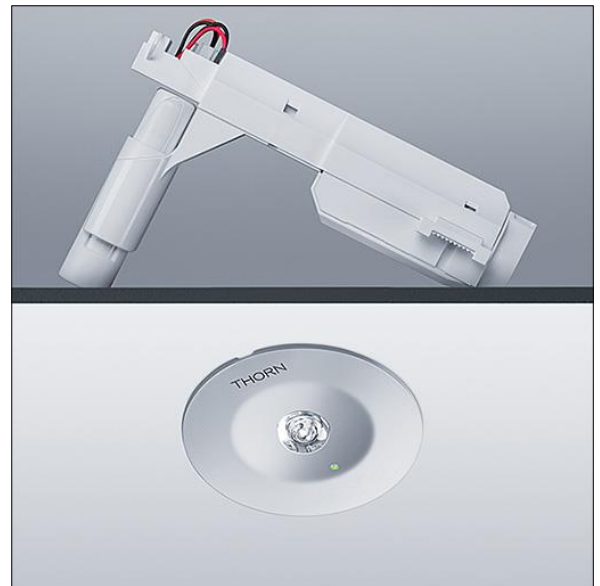

Voyager Star

LED Sicherheitsleuchte zur Antipanik-Beleuchtung mit min. 0,5 lux gemäß EN 1838; Komplette inklusive LEDs.; high power LED, kaltweiß 5.600 Kelvin; Linse aus Polycarbonat (PC); optimales Thermomanagement mittels Kühlblech; Decken-Einbauleuchte für 68 mm Deckenausschnitt und Deckenstärken von 1-25 mm; werkzeuglose Schnellmontage der Leuchte; werkzeugloser Austausch von Akku und Betriebsgerät; Gerätebox für Deckeneinwurf aus PC; Abdeckung aus Aluminiumdruckguss, pulverbeschichtet; silbergrau (ähnlich RAL9006); Leuchte mit Einzelbatterieversorgung für 3 h Notlichtbetrieb in Dauer- oder Bereitschaftsschaltung, automatischer Test (Autotest) durch die Leuchte, optional zentrales Monitoring über DALI, Anzeige des Leuchtenstatus über Status-LED; Adressierung optisch oder per EZ-Adressierung möglich; Dauerschaltung: +5°C bis +25°C, Bereitschaftsschaltung: +5°C bis +30°C; Spannungsversorgung: 220-240 V AC (+/- 10%), 50-60 Hz; Leuchten Leistung: 4,5 W; Bereitschafts- und Dauerschaltung über Drahtbrücke zwischen L und L' einstellbar; SC2; Leuchte halogenfrei und silikonfrei verdrahtet; Steckklemmen zur Durchgangsverdrahtung bis zu 2,5 mm²; Schlagfestigkeit: ; Raumhöhe 2,2 bis 8 m; Abmessungen: Ø85 x 2 mm; Gewicht: 0,51 kg; geeignet zum Einbau in separat zu bestellendes Betoneingießgehäuse