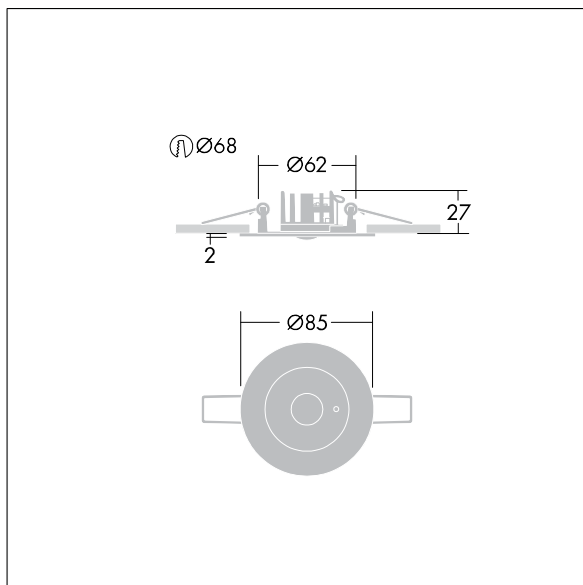

Voyager Star

LED Sicherheitsleuchte zur Antipanik-Beleuchtung mit min. 0,5 lux gemäß EN 1838; Komplette inklusive LEDs.; high power LED, kaltweiß 5.600 Kelvin; Linse aus Polycarbonat (PC); optimales Thermomanagement mittels Kühlblech; Decken-Einbauleuchte für 68 mm Deckenausschnitt und Deckenstärken von 1-25 mm; werkzeuglose Schnellmontage der Leuchte; werkzeugloser Austausch von Akku und Betriebsgerät; Gerätebox für Deckeneinwurf aus PC; Abdeckung aus Aluminiumdruckguss, pulverbeschichtet; silbergrau (ähnlich RAL9006); Leuchte mit Einzelbatterieversorgung für 3 h Notlichtbetrieb in Dauer- oder Bereitschaftsschaltung, automatischer Test (Autotest) durch die Leuchte, optional zentrales Monitoring über DALI, Anzeige des Leuchtenstatus über Status-LED; Adressierung optisch oder per EZ-Adressierung möglich; Dauerschaltung: +5°C bis +25°C, Bereitschaftsschaltung: +5°C bis +30°C; Spannungsversorgung: 220-240 V AC (+/- 10%), 50-60 Hz; Leuchten Leistung: 4,5 W; Bereitschafts- und Dauerschaltung über Drahtbrücke zwischen L und L' einstellbar; SC2; Leuchte halogenfrei und silikonfrei verdrahtet; Steckklemmen zur Durchgangsverdrahtung bis zu 2,5 mm²; Schlagfestigkeit: ; Raumhöhe 2,2 bis 8 m; Abmessungen: Ø85 x 2 mm; Gewicht: 0,51 kg; geeignet zum Einbau in separat zu bestellendes Betoneingießgehäuse

TLG_VSTR_F_MRCR_E3D_ANT_SR.jpg

TLG_VYLD_M_MRE AREA.wmf

Die mit * gekennzeichneten Werte sind Bemessungswerte. Thorn setzt bewährte und geprüfte Komponenten von führenden Lieferanten ein. Dennoch kann es bei einzelnen LEDs während ihrer Nennlebensdauer vereinzelt zu technologisch bedingten Ausfällen kommen. Laut internationalen Standards besteht für den Nominallichtstrom und die Anschlusslast eine Toleranz von $\pm 10\%$. Die Werte gelten, wenn nicht anders angegeben, für eine Umgebungstemperatur von 25°C.