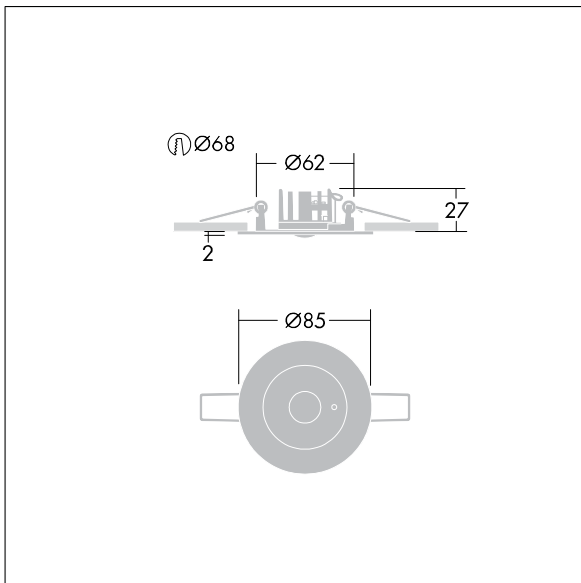

### Voyager Star

LED Sicherheitsleuchte zur Antipanik-Beleuchtung mit min. 0,5 lux gemäß EN 1838; Komplette inklusive LEDs.; high power LED, kaltweiß 5.600 Kelvin; Linse aus Polycarbonat (PC); optimales Thermomanagement mittels Kühlblech; Decken-Einbauleuchte für 68 mm Deckenausschnitt und Deckenstärken von 1-25 mm; werkzeuglose Schnellmontage der Leuchte; werkzeugloser Austausch von Akku und Betriebsgerät; Gerätebox für Deckeneinwurf aus PC; Abdeckung aus Aluminiumdruckguss, pulverbeschichtet; silbergrau (ähnlich RAL9006); Leuchte mit Einzelbatterieversorgung für 3 h Notlichtbetrieb in Dauer- oder Bereitschaftsschaltung, automatischer Test (Autotest) durch die Leuchte, optional zentrales Monitoring über DALI, Anzeige des Leuchtenstatus über Status-LED; Adressierung optisch oder per EZ-Adressierung möglich; Dauerschaltung: +5°C bis +25°C, Bereitschaftsschaltung: +5°C bis +30°C; Spannungsversorgung: 220-240 V AC (+/- 10%), 50-60 Hz; Leuchten Leistung: 4,5 W; Bereitschafts- und Dauerschaltung über Drahtbrücke zwischen L und L' einstellbar; SC2; Leuchte halogenfrei und silikonefrei verdrahtet; Steckklemmen zur Durchgangsverdrahtung bis zu 2,5 mm<sup>2</sup>; Schlagfestigkeit: ; Raumhöhe 2,2 bis 8 m; Abmessungen: Ø85 x 2 mm; Gewicht: 0,51 kg; geeignet zum Einbau in separat zu bestellendes Betoneingießgehäuse

TLG\_VSTR\_F\_MRCR\_E3D\_ANT\_SR.jpg

TLG\_VYLD\_M\_MRE AREA.wmf

Die mit \* gekennzeichneten Werte sind Bemessungswerte. Thorn setzt bewährte und geprüfte Komponenten von führenden Lieferanten ein. Dennoch kann es bei einzelnen LEDs während ihrer Nennlebensdauer vereinzelt zu technologisch bedingten Ausfällen kommen. Laut internationalen Standards besteht für den Nominallichtstrom und die Anschlusslast eine Toleranz von  $\pm 10\%$ . Die Werte gelten, wenn nicht anders angegeben, für eine Umgebungstemperatur von 25°C.