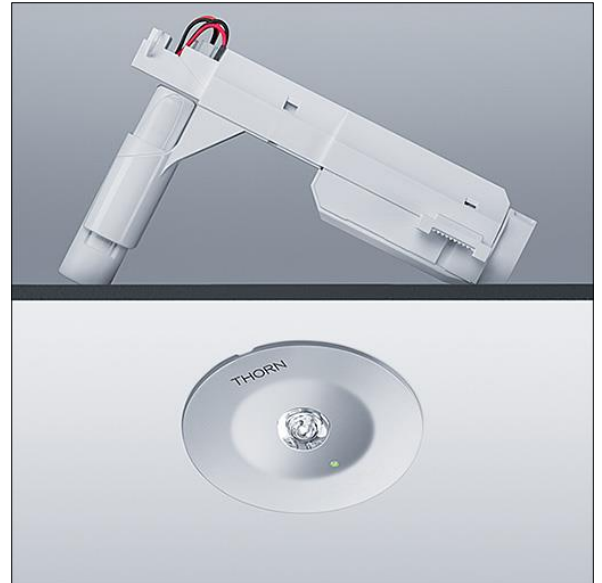

### Voyager Star

LED Sicherheitsleuchte zur Antipanik-Beleuchtung mit min. 0,5 lux gemäß EN 1838; Komplette inklusive LEDs.; high power LED, kaltweiß 5.600 Kelvin; Linse aus Polycarbonat (PC); optimales Thermomanagement mittels Kühlblech; Decken-Einbauleuchte für 68 mm Deckenausschnitt und Deckenstärken von 1-25 mm; werkzeuglose Schnellmontage der Leuchte; werkzeugloser Austausch von Akku und Betriebsgerät; Gerätebox für Deckeneinwurf aus PC; Abdeckung aus Aluminiumdruckguss, pulverbeschichtet; silbergrau (ähnlich RAL9006); Leuchte mit Einzelbatterieversorgung für 3 h Notlichtbetrieb in Dauer- oder Bereitschaftsschaltung, automatischer Test (Autotest) durch die Leuchte, optional zentrales Monitoring über DALI, Anzeige des Leuchtenstatus über Status-LED; Adressierung optisch oder per EZ-Adressierung möglich; Dauerschaltung: +5°C bis +25°C, Bereitschaftsschaltung: +5°C bis +30°C; Spannungsversorgung: 220-240 V AC (+/- 10%), 50-60 Hz; Leuchten Leistung: 4,5 W; Bereitschafts- und Dauerschaltung über Drahtbrücke zwischen L und L' einstellbar; SC2; Leuchte halogenfrei und silikonefrei verdrahtet; Steckklemmen zur Durchgangsverdrahtung bis zu 2,5 mm<sup>2</sup>; Schlagfestigkeit: ; Raumhöhe 2,2 bis 8 m; Abmessungen: Ø85 x 2 mm; Gewicht: 0,51 kg; geeignet zum Einbau in separat zu bestellendes Betoneingießgehäuse