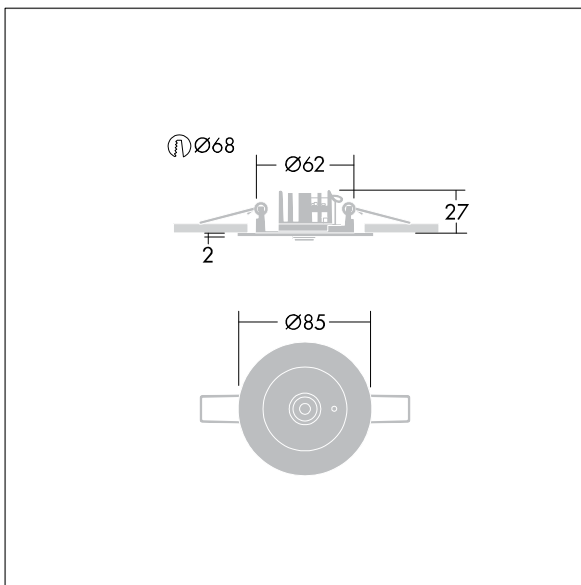

Voyager Star

LED Sicherheitsleuchte zur Beleuchtung von Brandbekämpfungs- und Erste-Hilfe-Einrichtungen sowie Gefahrenstellen mit min. 5 lux vertikal gemäß EN 1838; Komplett inklusive LEDs.; high power LED, kaltweiß 5.600 Kelvin; Linse aus Polycarbonat (PC); optimales Thermomanagement mittels Kühlblech; Decken-Einbauleuchte für 68 mm Deckenausschnitt und Deckenstärken von 1-25 mm; werkzeuglose Schnellmontage der Leuchte; werkzeugloser Austausch von Akku und Betriebsgerät; Gerätebox für Deckeneinwurf aus PC; Abdeckring aus Aluminiumdruckguss, pulverbeschichtet; silbergrau (ähnlich RAL9006); Leuchte mit Einzelbatterieversorgung für 3 h Notlichtbetrieb in Dauer- oder Bereitschaftsschaltung, automatischer Test (Autotest) durch die Leuchte, optional zentrales Monitoring über DALI, Anzeige des Leuchtenstatus über Status-LED; Adressierung optisch oder per EZ-Adressierung möglich; Dauerschaltung: +5°C bis +25°C, Bereitschaftsschaltung: +5°C bis +30°C; Spannungsversorgung: 220-240 V AC (+/- 10%), 50-60 Hz; Leuchten Leistung: 4,2 W; Bereitschafts- und Dauerschaltung über Drahtbrücke zwischen L und L' einstellbar; SC2; Leuchte halogenfrei und silikonfrei verdrahtet; Steckklemmen zur Durchgangsverdrahtung bis zu 2,5 mm²; Schlagfestigkeit: ; Raumhöhe bis 2,5 m; Abmessungen: Ø85 x 2 mm; Gewicht: 0,51 kg; geeignet zum Einbau in separat zu bestellendes Betoneingießgehäuse

TLG_VSTR_F_MRCR_E3D_SPOT_SR.jpg

TLG_VYLD_M_MRE SPOT.wmf

Die mit * gekennzeichneten Werte sind Bemessungswerte. Thorn setzt bewährte und geprüfte Komponenten von führenden Lieferanten ein. Dennoch kann es bei einzelnen LEDs während ihrer Nennlebensdauer vereinzelt zu technologisch bedingten Ausfällen kommen. Laut internationalen Standards besteht für den Nominallichtstrom und die Anschlusslast eine Toleranz von $\pm 10\%$. Die Werte gelten, wenn nicht anders angegeben, für eine Umgebungstemperatur von 25°C.