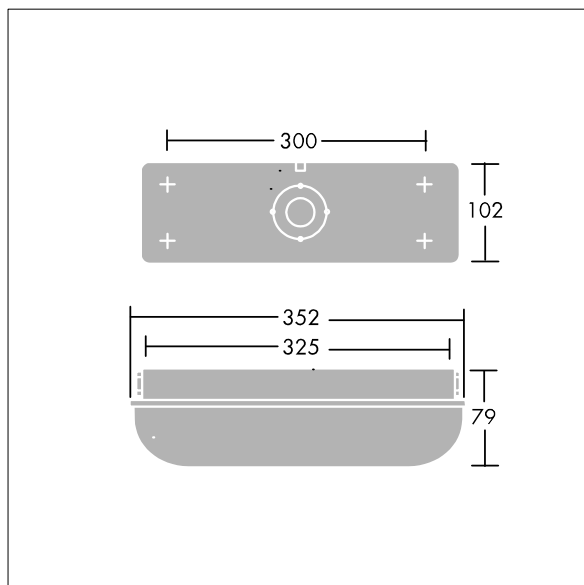

96636082 ESCORT I-SLCT 800/1K-840 HF

IP65	IK10					850°C	T _a 25
------	------	--	--	--	--	-------	-------------------

Langlebige, wetterfeste Leuchte für Anbaumontage.

Eine autarke, wetterfeste Bodenleuchte (IP65).
 Vorschaltgerät: Elektronisches, nicht dimmbares Betriebsgerät. Beständiges Gehäuse aus Aluminiumdruckguss, weiß einbrennlackiert, und Diffusor aus Polycarbonat (PC), opal, mit vandalensicheren Schraubbefestigungen (Torx-Schraubendreher vom Typ T25 erforderlich). Für Innen- und Außenbereiche, Industrieanwendungen oder öffentliche Einrichtungen. Lumenzahl über internen Schalter wählbar. Inklusive LED-Modul mit 4000K

Umgebungstemperatur: 0°C bis +25°C

Abmessungen: 352 x 102 x 79 mm
 Leuchten Leistung: 7,3 W
 Leuchten Lichtstrom: 800 lm
 Leuchten Lichtausbeute: 110 lm/W
 Gewicht: 1 kg

TLG_ESCT_F_LEDPDB.jpg

TLG_ESCT_M_LEDL1.wmf