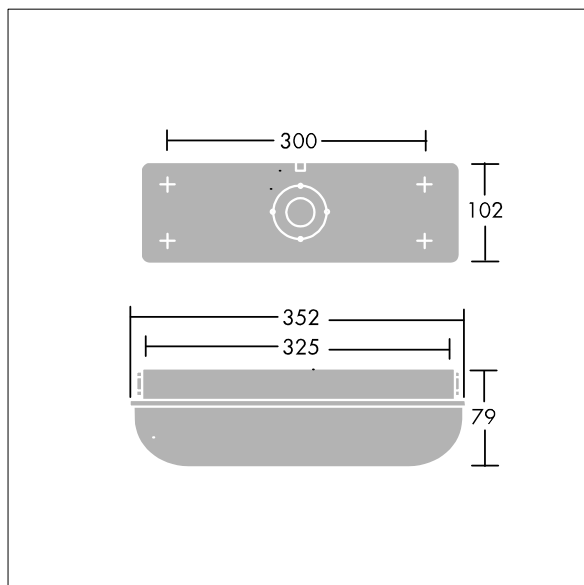

## 96636082 ESCORT I-SLCT 800/1K-840 HF

IP65	IK10					850°C	T <sub>a</sub> 25
------	------	---	---	---	---	-------	-------------------

Umgebungstemperatur: 0°C bis +25°C

Abmessungen: 352 x 102 x 79 mm  
Leuchten Leistung: 7,3 W  
Leuchten Lichtstrom: 800 lm  
Leuchten Lichtausbeute: 110 lm/W  
Gewicht: 1 kg

TLG\_ESCT\_F\_LEDPDB.jpg

TLG\_ESCT\_M\_LEDL1.wmf