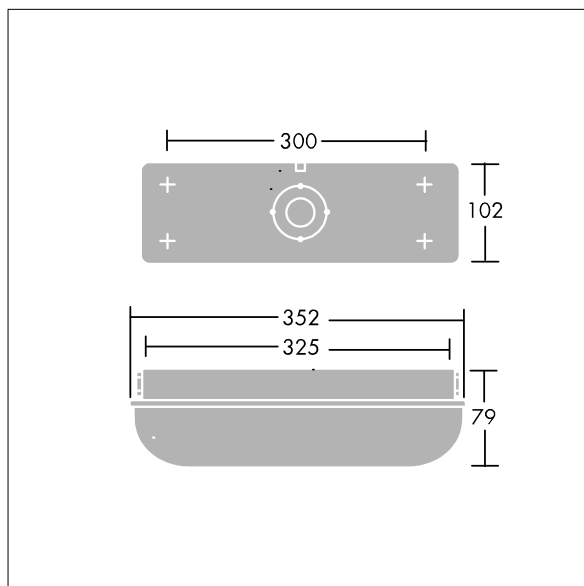

96636107 ESCORT 1000-840 HF

IP65	IK10					850°C	T _a 25
------	------	--	--	--	--	-------	-------------------

Langlebige, wetterfeste Leuchte für Anbaumontage.

Eine autarke, wetterfeste Bodenleuchte (IP65).
 Vorschaltgerät: Elektronisches, nicht dimmbares Betriebsgerät. Beständiges Gehäuse aus Aluminiumdruckguss, weiß einbrennlackiert, und Diffusor aus Polycarbonat (PC), opal, mit vandalensicheren Schraubbefestigungen (Torx-Schraubendreher vom Typ T25 erforderlich). Für Innen- und Außenbereiche, Industrieanwendungen oder öffentliche Einrichtungen. Inklusive LED-Modul mit 4000K

Umgebungstemperatur: 0°C bis +25°C

Abmessungen: 352 x 102 x 79 mm
 Leuchten Leistung: 7,8 W
 Leuchten Lichtstrom: 1000 lm
 Leuchten Lichtausbeute: 128 lm/W
 Gewicht: 1 kg

TLG_ESCT_F_LEDPDB.jpg

TLG_ESCT_M_LEDLD1.wmf