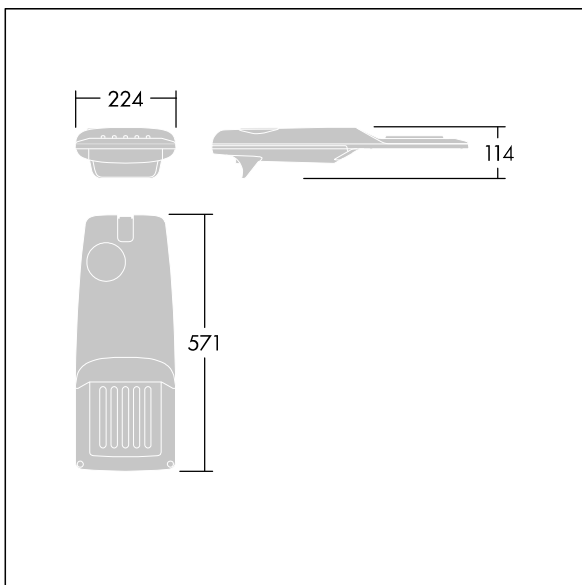

Isaro Pro

THORN

96636168 IP 12L105-740 NR BP 3550 CL2 M60 GY-S

Isaro Pro

Eine hochmoderne LED-Straßenleuchte (Mini) mit 12 LEDs, betrieben mit 1050 mA. Optik: Schmale Straße. Programmierbar LED-Treiber. Schutzklasse II, IP66, IK09. Gehäuse: druckguss Aluminium (EN AC-44300), hellgrau 150 (ähnlich RAL 9006) pulverbeschichtet, texturiert. Mastadapter: druckguss Aluminium (EN AC-44300), unlackiert, Abdeckung: Glas, 5 mm dick. Befestigungen: Federstahl. Lieferung mit Mastadapter (Ø 60 mm), der zur Mastaufsatzmontage (0°/5°/10°/15°/20° Neigung) oder Mastansatzmontage (-15°/-10°/-5°/0°/5°/10°/15° Neigung) verwendet werden kann. Ausgestattet mit 50% Leistungsreduktionsschaltung, aktiviert 3 Std. vor und 5 Std. nach einer berechneten Mitternacht. Inklusive LED-Modul mit 4000K. Überspannungsschutz: 10 kV Einzelimpuls Gleichtakt und 8 kV Multipuls Gleichtakt und 6 kV Multipuls Differentialtakt. Falls permanent ein DALI-System angeschlossen ist: 6 kV Multipuls Gleich- und Differentialtakt.

Abmessungen: 571 x 224 x 114 mm

Leuchten Leistung: 39,9 W

Leuchten Lichtstrom: 5522 lm

Leuchten Lichtausbeute: 138 lm/W

Gewicht: 5,19 kg

Windangriffsfläche: 0.054 m²

TLG_ISRP_F_PDB_SIL.jpg

TLG_ISRP_M_LD1.wmf