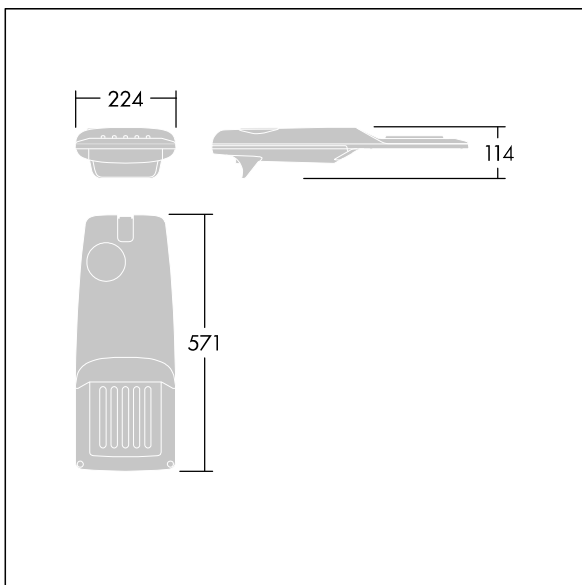

Isaro Pro

THORN

96636172 IP 24L105-740 NR BP 3550 CL2 M60 GY-S

Isaro Pro

Eine hochmoderne LED-Straßenleuchte (Mini) mit 24 LEDs, betrieben mit 1050 mA. Optik: Schmale Straße. Programmierbar LED-Treiber. Schutzklasse II, IP66, IK09. Gehäuse: druckguss Aluminium (EN AC-44300), hellgrau 150 (ähnlich RAL 9006) pulverbeschichtet, texturiert. Mastadapter: druckguss Aluminium (EN AC-44300), unlackiert, Abdeckung: Glas, 5 mm dick. Befestigungen: Federstahl. Lieferung mit Mastadapter (Ø 60 mm), der zur Mastaufsatzmontage (0°/5°/10°/15°/20° Neigung) oder Mastansatzmontage (-15°/-10°/-5°/0°/5°/10°/15° Neigung) verwendet werden kann. Ausgestattet mit 50% Leistungsreduktionsschaltung, aktiviert 3 Std. vor und 5 Std. nach einer berechneten Mitternacht. Inklusive LED-Modul mit 4000K. Überspannungsschutz: 10 kV Einzelimpuls Gleichtakt und 8 kV Multipuls Gleichtakt und 6 kV Multipuls Differentialtakt. Falls permanent ein DALI-System angeschlossen ist: 6 kV Multipuls Gleich- und Differentialtakt.

Abmessungen: 571 x 224 x 114 mm

Leuchten Leistung: 78,5 W

Leuchten Lichtstrom: 10936 lm

Leuchten Lichtausbeute: 139 lm/W

Gewicht: 5,33 kg

Windangriffsfläche: 0.054 m²

TLG_ISRP_F_PDB_SIL.jpg

TLG_ISRP_M_LD1.wmf