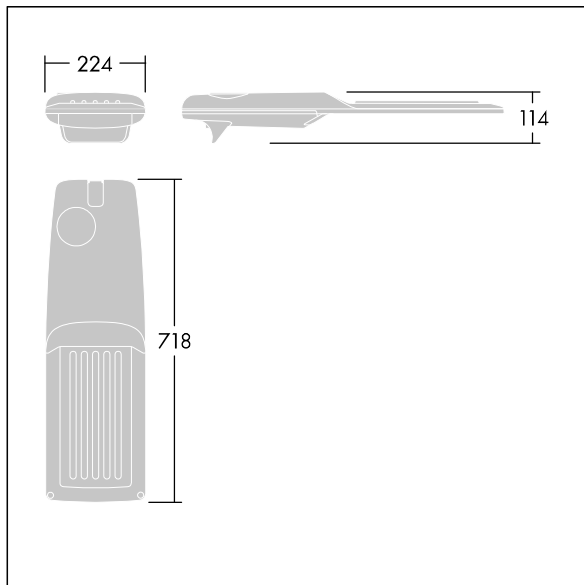

Isaro Pro

96636179 IP 48L70-740 NR BP 3550 CL2 M60 GY-S

THORN

Isaro Pro

Eine hochmoderne LED-Straßenleuchte (Midi) mit 48 LEDs, betrieben mit 700mA. Optik: Schmale Straße. Programmierbar LED-Treiber. Schutzklasse II, IP66, IK09. Gehäuse: druckguss Aluminium (EN AC-44300), hellgrau 150 (ähnlich RAL 9006) pulverbeschichtet, texturiert. Mastadapter: druckguss Aluminium (EN AC-44300), unlackiert, Abdeckung: Glas, 5 mm dick. Befestigungen: Federstahl. Lieferung mit Mastadapter (Ø 60 mm), der zur Mastaufsatzmontage (0°/5°/10°/15°/20° Neigung) oder Mastansatzmontage (-15°/-10°/-5°/0°/5°/10°/15° Neigung) verwendet werden kann. Ausgestattet mit 50% Leistungsreduktionsschaltung, aktiviert 3 Std. vor und 5 Std. nach einer berechneten Mitternacht. Inklusive LED-Modul mit 4000K. Überspannungsschutz: 10 kV Einzelimpuls Gleichtakt und 8 kV Multipuls Gleichtakt und 6 kV Multipuls Differentialtakt. Falls permanent ein DALI-System angeschlossen ist: 6 kV Multipuls Gleich- und Differentialtakt.

Abmessungen: 718 x 224 x 114 mm

Leuchten Leistung: 100 W

Leuchten Lichtstrom: 15566 lm

Leuchten Lichtausbeute: 156 lm/W

Gewicht: 6,93 kg

Windangriffsfläche: 0.066 m²

TLG_ISRP_F_M_PDB_SIL.jpg

TLG_ISRP_M_LD2.wmf