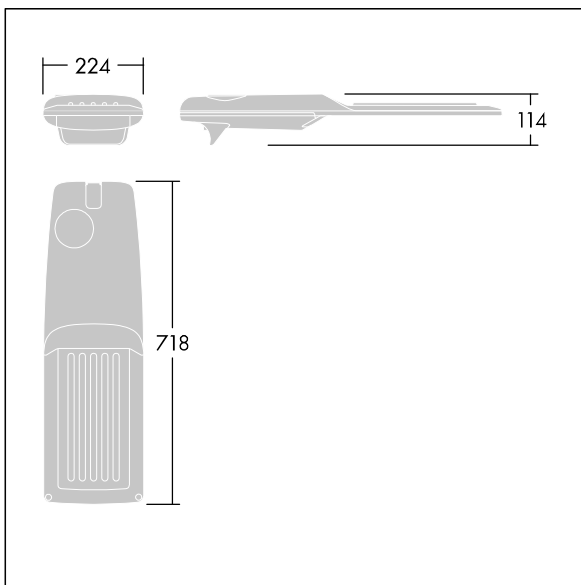

Isaro Pro

THORN

96636185 IP 72L70-740 NR BP 3550 CL2 M60 GY-S

Isaro Pro

Eine hochmoderne LED-Straßenleuchte (Midi) mit 72 LEDs, betrieben mit 700mA. Optik: Schmale Straße. Programmierbar LED-Treiber. Schutzklasse II, IP66, IK09. Gehäuse: druckguss Aluminium (EN AC-44300), hellgrau 150 (ähnlich RAL 9006) pulverbeschichtet, texturiert. Mastadapter: druckguss Aluminium (EN AC-44300), unlackiert, Abdeckung: Glas, 5 mm dick. Befestigungen: Federstahl. Lieferung mit Mastadapter (Ø 60 mm), der zur Mastaufsatzmontage (0°/5°/10°/15°/20° Neigung) oder Mastansatzmontage (-15°/-10°/-5°/0°/5°/10°/15° Neigung) verwendet werden kann. Ausgestattet mit 50% Leistungsreduktionsschaltung, aktiviert 3 Std. vor und 5 Std. nach einer berechneten Mitternacht. Inklusive LED-Modul mit 4000K. Überspannungsschutz: 10 kV Einzelimpuls Gleichtakt und 8 kV Multipuls Gleichtakt und 6 kV Multipuls Differentialtakt. Falls permanent ein DALI-System angeschlossen ist: 6 kV Multipuls Gleich- und Differentialtakt.

Abmessungen: 718 x 224 x 114 mm

Leuchten Leistung: 149,3 W

Leuchten Lichtstrom: 23005 lm

Leuchten Lichtausbeute: 154 lm/W

Gewicht: 7,3 kg

Windangriffsfläche: 0.066 m²

TLG_ISRP_F_M_PDB_SIL.jpg

TLG_ISRP_M_LD2.wmf