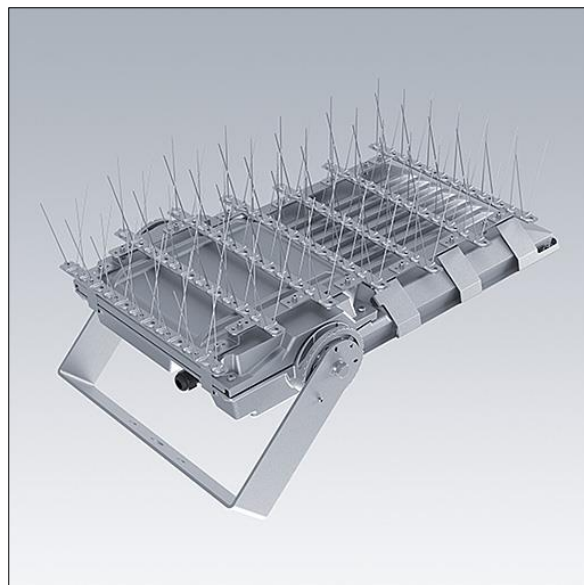

# Areaflood Pro 2

96636417 AFP2 BIRD DETERRENT MEDIUM

THORN

## Areaflood Pro 2

Vogelabschreckung für Areaflood Pro 2 Medium. Zubehör mit Spikes, um Vögel daran zu hindern, sich auf den Flutlichtern niederzulassen, was Beschädigungen und Korrosion verursachen kann. Sehr empfehlenswert für Küstengegenden und in manchen Regionen verpflichtend. Hinweis: für Areaflood Pro 2 Double Medium sind zwei Sets erforderlich.