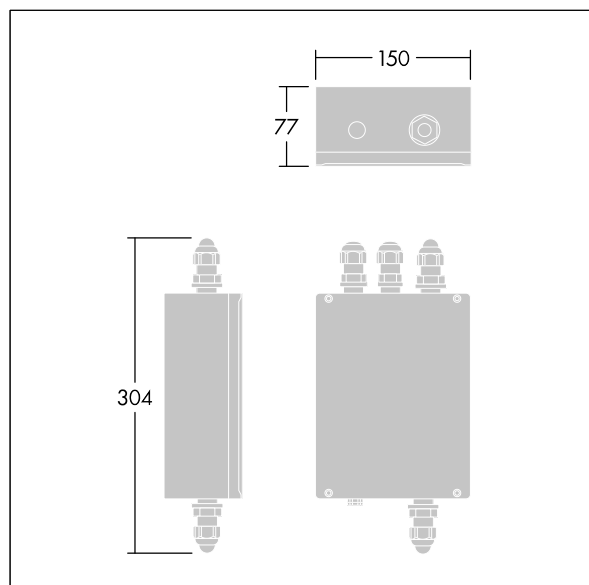

Contrast

96636991 CONT3 4L RGBW C-BOX GB RDMX SP

THORN

ISO 9223 C5	IP66	IK08				T _a -20 +35
----------------	------	------	--	--	--	---------------------------

Contrast

Anschlussbox für Mini Contrast (RGBW), inklusive DMX RDM-Treiber. Überspannungsschutz: 10 kV.

TLG_CON3_F_CONTRAST_GEARBOX.jpg

TLG_CBOX_M_150x70.wmf

Die mit * gekennzeichneten Werte sind Bemessungswerte. Die Werte gelten, wenn nicht anders angegeben, für eine Umgebungstemperatur von 25°C.

Die Produkte von Thorn Lighting unterliegen einer kontinuierlichen Weiterentwicklung. Wir behalten uns vor, ohne weitere Publikation technische oder formale Änderungen an unseren Produkten vorzunehmen.