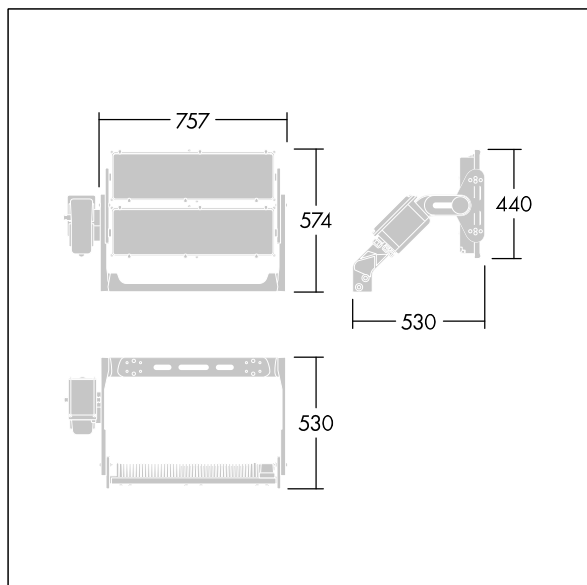

Schutzklasse I, IP66, IK08. Kühlkörper:

Aluminiumdruckguss pulverbeschichtet dunkelgrau (ähnlich
RAL 7043). Montagebügel und Rahmen: dunkelgrau
(ähnlich RAL 7043). Abdeckung: 4mm Glas klar. Bügel wird
unter Verwendung der vorhandenen Befestigungspunkte
montiert (eine Schraube M20 oder zwei Schrauben M14).
Flackerarmer Betrieb (<1%) geeignet für HDTV
Übertragungen. Inklusive LED-Modul mit 4000K

Aufgrund der einzigartigen Berechnungsanforderungen
dieses Produktes werden hier keine lichttechnischen Daten
angegeben; Ihr örtlicher Kundenbetreuer berät Sie gerne
bei der Planung.

Abmessungen: 530 x 757 x 574 mm

Leuchten Leistung: 1162 W

Gewicht: 23 kg

Scx: 0.3m² bei 45°

TLG_ALT5_F_V2.jpg

TLG_ALT5_M_V2.wmf

Dieses Produkt enthält Lichtquellen der Energieeffizienzklasse D.

Die mit * gekennzeichneten Werte sind Bemessungswerte. Thorn setzt bewährte und geprüfte Komponenten von führenden Lieferanten ein. Dennoch kann es bei einzelnen LEDs während ihrer Nennlebensdauer vereinzelt zu technologisch bedingten Ausfällen kommen. Laut internationalen Standards besteht für den Nominallichtstrom und die Anschlusslast eine Toleranz von $\pm 10\%$. Die Werte gelten, wenn nicht anders angegeben, für eine Umgebungstemperatur von 25°C.