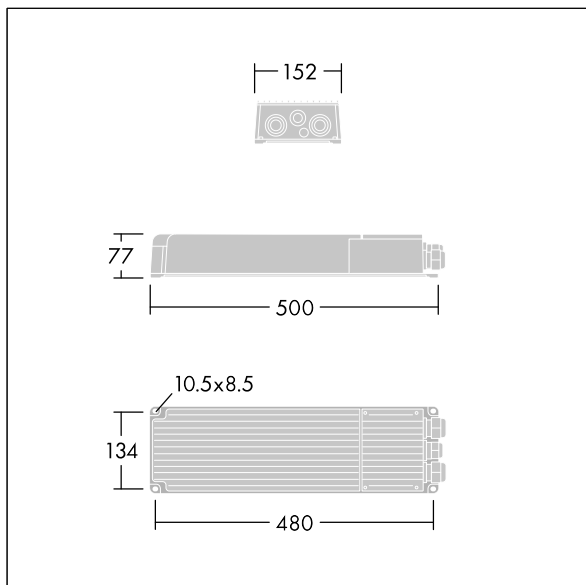

Altis Gen5

THORN

96684147 ALG5 GB LE 2100W 1.40A 550V 3CH DA

IP66 IK08    Ta45

Altis Gen5

DALI 2 programmierbares Vorschaltgerät, Klasse I, mit 3 unabhängigen Ausgangskanälen und IP66-Gehäuse, für Fernsehübertragungen. Geeignet für eigenes 432 / 456 / 480 / 504 LED Altis Flutlicht, für Installation in einer Entfernung von bis zu 200m vom Flutlicht.

Nennspeisespannung: 200-440, Ausgangsstrom 1400mA mit DALI 2 konfigurierbarem Einzelkanal, entspricht der Praxisempfehlung gemäß IEEE 1789 bezüglich Flackern, geeignet für Kameraaufnahmen in Superzeitlupe, 10kV Überspannungsschutz sowohl bei Gleichtakt als auch bei Differentialtakt.

Anschluss ans Netz über Anschlussklemmen.
Netzstromversorgung muss gemäß den örtlichen Sicherheitsvorschriften abgesichert sein.

Gewicht: 5,8 kg.

TLG_ALG5_F_GB_LE_2100W.jpg

TLG_ALG5_M_GB_LE_2100W.wmf

Die mit * gekennzeichneten Werte sind Bemessungswerte. Die Werte gelten, wenn nicht anders angegeben, für eine Umgebungstemperatur von 25°C.