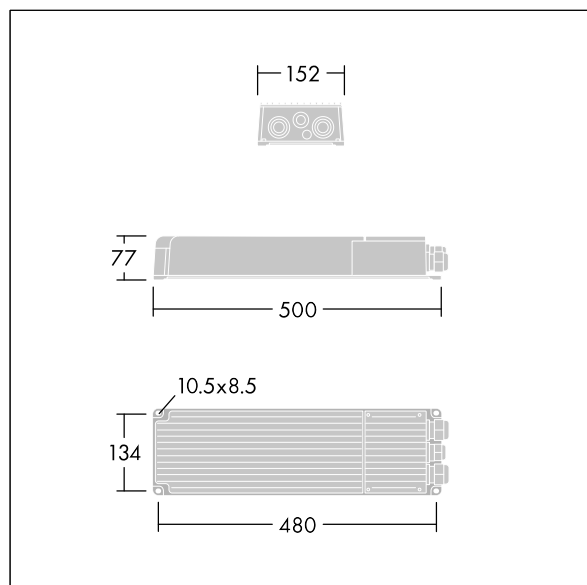

Anschluss ans Netz über Anschlussklemmen.

Netzstromversorgung muss gemäß den örtlichen Sicherheitsvorschriften abgesichert sein.

Gewicht: 5,8 kg.

TLG_ALG5_F_GB_LE_2100W.jpg

TLG_ALG5_M_GB_LE_2100W.wmf

Die mit * gekennzeichneten Werte sind Bemessungswerte. Die Werte gelten, wenn nicht anders angegeben, für eine Umgebungstemperatur von 25°C.