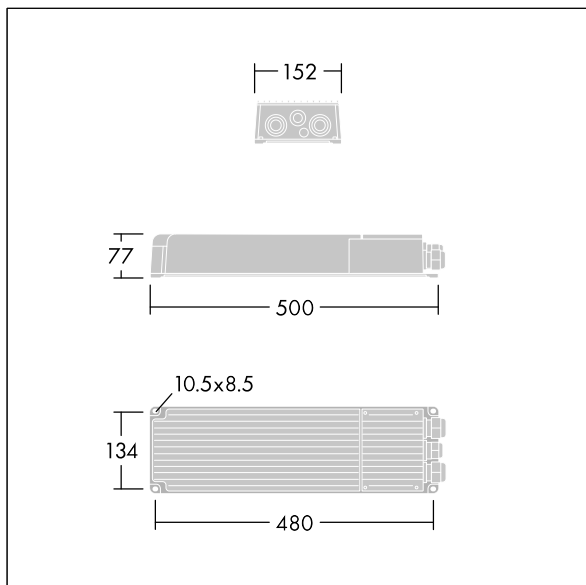

TLG_ALG5_M_GB_LE_2100W.wmf

Die mit * gekennzeichneten Werte sind Bemessungswerte. Die Werte gelten, wenn nicht anders angegeben, für eine Umgebungstemperatur von 25°C.

Die Produkte von Thorn Lighting unterliegen einer kontinuierlichen Weiterentwicklung. Wir behalten uns vor, ohne weitere Publikation technische oder formale Änderungen an unseren Produkten vorzunehmen.

© Thorn Lighting