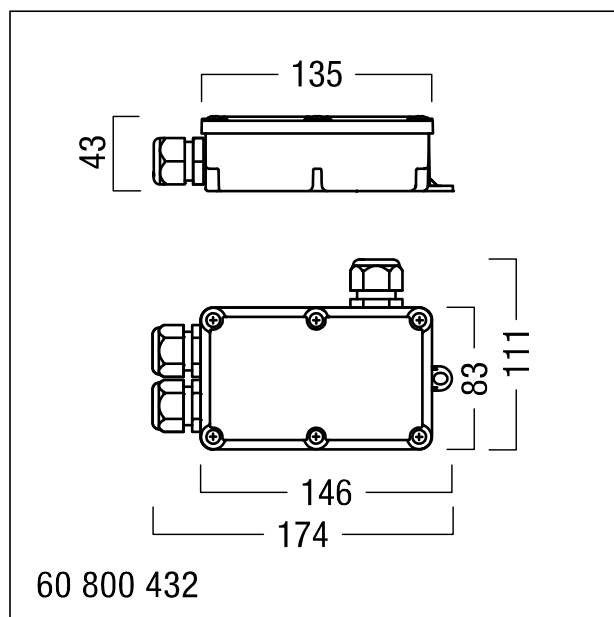

ZS_PAS_M_2_BOX_MI_IP67.wmf