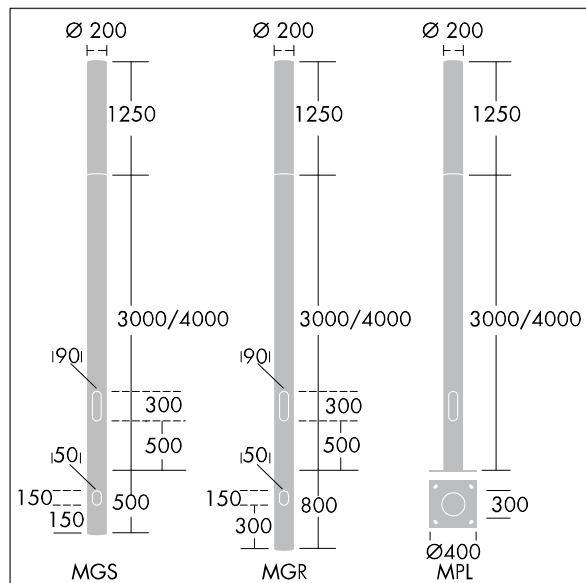

Alumet Stage II

96259920 ALUMET COL 4M MGR AL GRY NG

THORN

Alumet Stage II

Colonne en aluminium extrudé pour Alumet Stage II à montage sur socle. Finition gris argent (similaire à RAL9006) texturé thermopoudré (similaire à RAL 9006).

Ø200 x 4000 mm au dessus du sol
800 mm en dessous du sol
Poids : 37,2 kg

TLG_ALUM_F_P1.jpg

TLG_ALUM_M_2LD1.wmf

Toutes les valeurs marquées d'un * sont des valeurs nominales. Sauf indication contraire, les valeurs sont applicables pour une température ambiante de 25 °C.