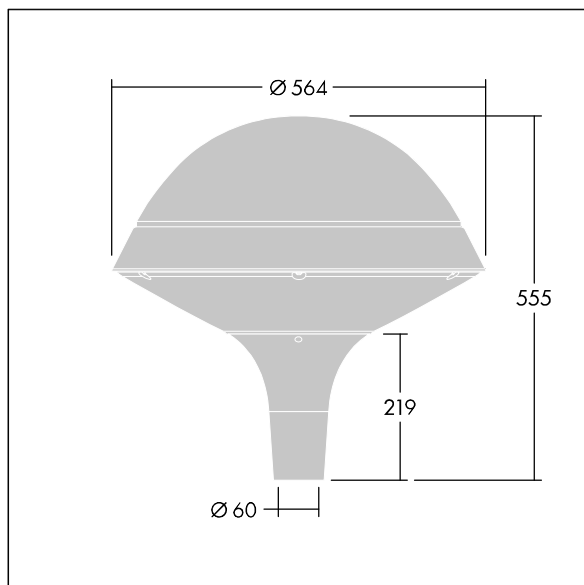

96260700 PLD R 18L70-740 R/S BS 3550 T60 CL2 GY

Plurio

Plurio Direct : Lanterne LED décorative à montage top avec distribution Radialement symétrique. Driver avec 18 LED entraînés à 700mA. Classe électrique II, IP66, IK08. Base : coulé aluminium, thermopoudré gris argent. Chapeau : forme rond, aluminium, texturé gris argent. Diffuseur : anti-UV, transparent Polycarbonate (PC) avec prismes anti-éblouissement. Optique à lentille direct avec réflecteur interne Equipé d'un 50% circuit de réduction de puissance, qui entre en vigueur 3 heures avant et 5 heures après un minuit calculé. Il peut être désactivé à l'installation avec un interrupteur interne facilement accessible. Livré avec LED 4 000 K. Montage top sur mât de Ø 60mm.

Émissions lumineuses vers le haut inférieures à 1 %.

Dimensions : Ø564 x 555 mm

Puissance du luminaire: 39 W

Flux lumineux du luminaire: 4724 lm

Efficacité lumineuse du luminaire: 121 lm/W

Poids : 9,5 kg

Scx : 0.191 m²

TLG_PLRL_F_DRC_GY.jpg

TLG_PLRL_M_DRC_T60.wmf

Ce produit contient une source lumineuse de classe d'efficacité énergétique D.

Toutes les valeurs marquées d'un * sont des valeurs nominales. Thorn utilise des composants testés et éprouvés, en provenance des meilleurs fournisseurs. Dans certains cas isolés, il se peut qu'il y ait des pannes de nature technologique au niveau des LED individuels, pendant le cycle de vie nominal du produit. Les normes internationales fixent la tolérance du flux initial et de la charge associée à ± 10 %. Sauf indication contraire, les valeurs sont applicables pour une température ambiante de 25 °C.