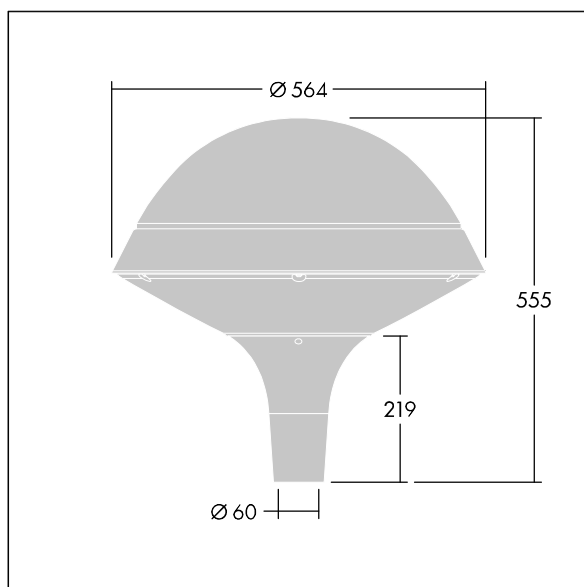

Plurio

Plurio Direct : Lanterne LED décorative à montage top avec distribution Radialement symétrique. Driver avec 18 LED entraînés à 700mA. Classe électrique I, IP66, IK08. Base : coulé aluminium, thermopoudré gris argent. Chapeau : forme rond, aluminium, texturé gris argent. Diffuseur : anti-UV, transparent Polycarbonate (PC) avec prismes anti-éblouissement. Optique à lentille direct avec réflecteur interne Equipé d'un 50% circuit de réduction de puissance, qui entre en vigueur 3 heures avant et 5 heures après un minuit calculé. Il peut être désactivé à l'installation avec un interrupteur interne facilement accessible. Livré avec LED 4 000 K. Montage top sur mât de Ø 60mm.

Émissions lumineuses vers le haut inférieures à 1 %.

Dimensions : Ø564 x 555 mm

Puissance du luminaire: 39 W

Flux lumineux du luminaire: 4724 lm

Efficacité lumineuse du luminaire: 121 lm/W

Poids : 9,5 kg

Scx : 0.191 m²

TLG_PLRL_F_DRC_GY.jpg

TLG_PLRL_M_DRC_T60.wmf

Ce produit contient une source lumineuse de classe d'efficacité énergétique D.

Toutes les valeurs marquées d'un * sont des valeurs nominales. Thorn utilise des composants testés et éprouvés, en provenance des meilleurs fournisseurs. Dans certains cas isolés, il se peut qu'il y ait des pannes de nature technologique au niveau des LED individuels, pendant le cycle de vie nominal du produit. Les normes internationales fixent la tolérance du flux initial et de la charge associée à ± 10 %. Sauf indication contraire, les valeurs sont applicables pour une température ambiante de 25 °C.