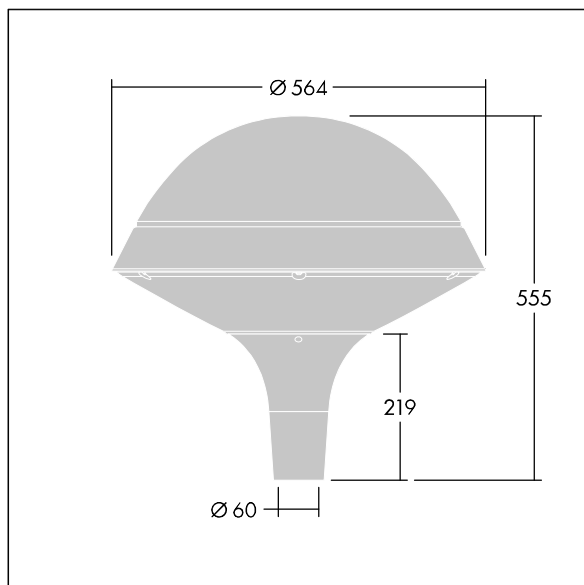

### Plurio

Plurio Direct : Lanterne LED décorative à montage top avec distribution Radialement symétrique. Driver avec 18 LED entraînés à 500mA. Classe électrique II, IP66, IK08. Base : coulé aluminium, thermopoudré gris argent. Chapeau : forme rond, aluminium, texturé gris argent. Diffuseur : anti-UV, transparent Polycarbonate (PC) avec prismes anti-éblouissement. Optique à lentille direct avec réflecteur interne Equipé d'un 50% circuit de réduction de puissance, qui entre en vigueur 3 heures avant et 5 heures après un minuit calculé. Il peut être désactivé à l'installation avec un interrupteur interne facilement accessible. Livré avec LED 4 000 K. Montage top sur mât de Ø 60mm.

Émissions lumineuses vers le haut inférieures à 1 %.

Dimensions : Ø564 x 555 mm

Puissance du luminaire: 28 W

Flux lumineux du luminaire: 3538 lm

Efficacité lumineuse du luminaire: 126 lm/W

Poids : 9,5 kg

Scx : 0.191 m<sup>2</sup>

TLG\_PLRL\_F\_DRC\_GY.jpg

TLG\_PLRL\_M\_DRC\_T60.wmf

Ce produit contient une source lumineuse de classe d'efficacité énergétique D.

Toutes les valeurs marquées d'un \* sont des valeurs nominales. Thorn utilise des composants testés et éprouvés, en provenance des meilleurs fournisseurs. Dans certains cas isolés, il se peut qu'il y ait des pannes de nature technologique au niveau des LED individuels, pendant le cycle de vie nominal du produit. Les normes internationales fixent la tolérance du flux initial et de la charge associée à ± 10 %. Sauf indication contraire, les valeurs sont applicables pour une température ambiante de 25 °C.