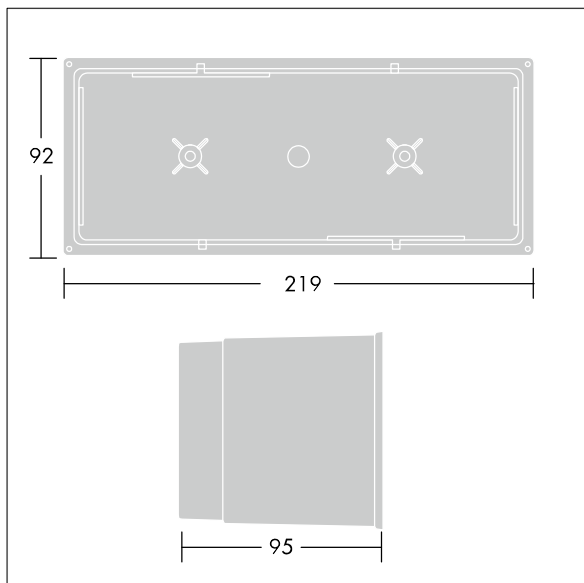

Linn

96262140 <LINN RCT RBOX

THORN

Linn

Boîtier encastré pour luminaire rectangulaire Linn.

TLG_LINN_F_RECRBOX.jpg

TLG_LINN_M_LDRCTRECBOX.wmf

Toutes les valeurs marquées d'un * sont des valeurs nominales. Sauf indication contraire, les valeurs sont applicables pour une température ambiante de 25 °C.