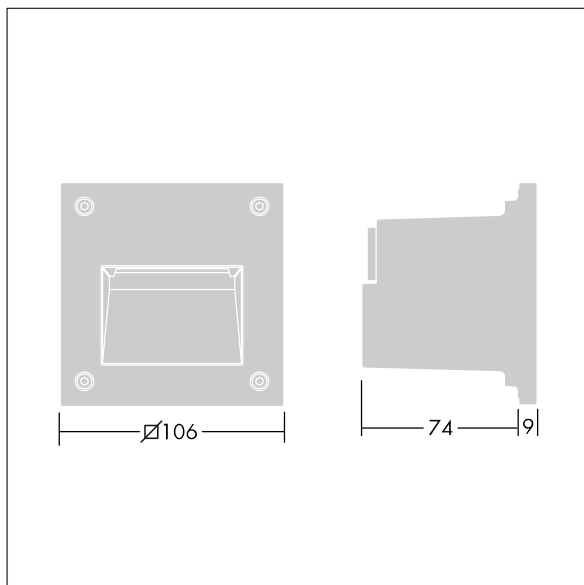

Linn

96262131 LINN SQ BAF FRAME

THORN

Linn

Cadre coupe-flux pour luminaire carré Linn.

TLG_LINN_F_SQBAFFLEPDB.jpg

TLG_LINN_M_LDSQINVS.wmf

Toutes les valeurs marquées d'un * sont des valeurs nominales. Sauf indication contraire, les valeurs sont applicables pour une température ambiante de 25 °C.