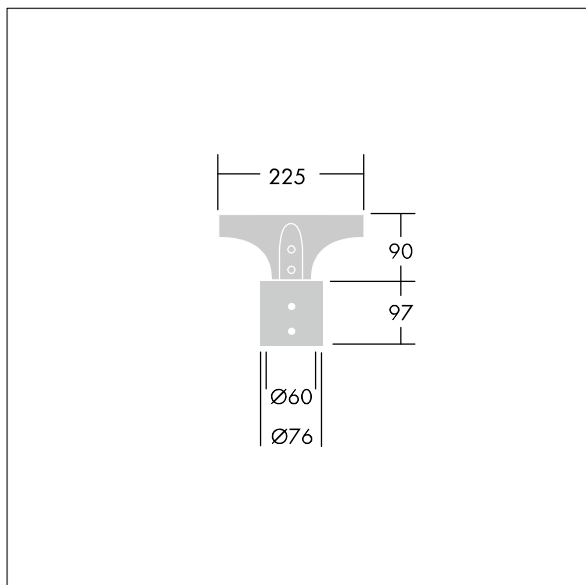

## Olsys Street

Accessoire de fixation pour luminaires Olsys Street.

TLG\_OSYS\_F\_2MTPADPTPDB2.jpg

TLG\_OSYS\_M\_96262297MLE60MA.wmf

Toutes les valeurs marquées d'un \* sont des valeurs nominales. Sauf indication contraire, les valeurs sont applicables pour une température ambiante de 25 °C.