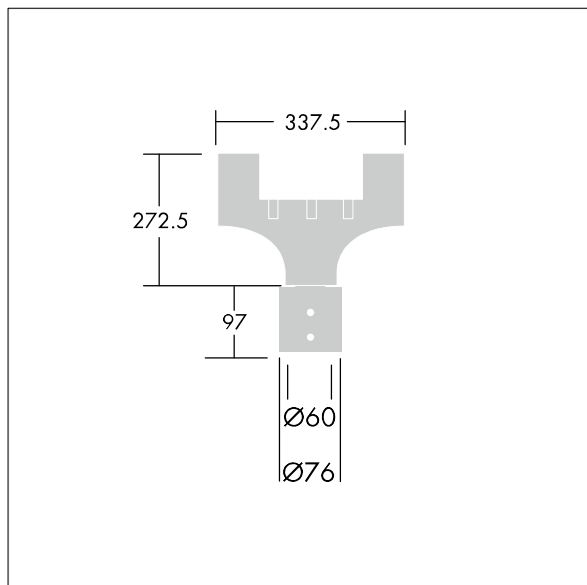

## Olsys Street

Adaptateur 60 mm pour supports latéraux standard Ø 60 mm (externes) ou mâts à rotule 60 mm. Livré avec l'adaptateur de luminaire Olsys 2. En aluminium, thermopoudré RAL9006.

TLG\_OSYS\_F\_2MTPADPTPDB2.jpg