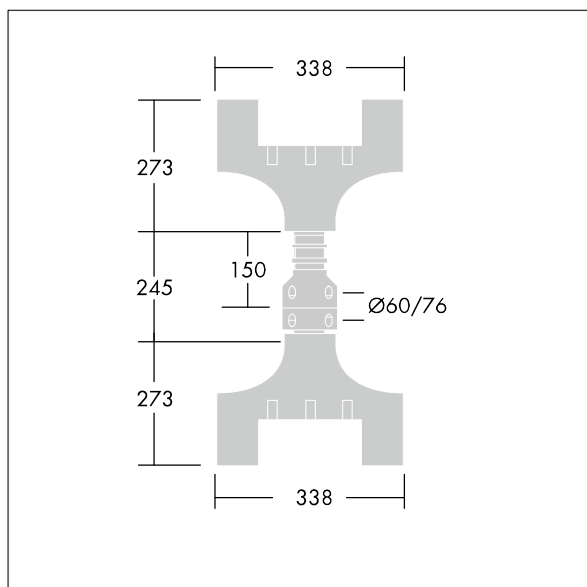

Olsys Street

96262305 OLSYS2 MTP 60/76 x2

THORN

Olsys Street

Accessoire pour montage top double pour mâts à rotule de 60 ou 76 mm. Livré avec adaptateur(s) de luminaire Olsys 2. En aluminium, thermopoudré proche RAL9006.

TLG_OSYS_F_2DBLEMPTPDB.jpg

TLG_OSYS_M_96262305MTP60-76.wmf

Toutes les valeurs marquées d'un * sont des valeurs nominales. Sauf indication contraire, les valeurs sont applicables pour une température ambiante de 25 °C.